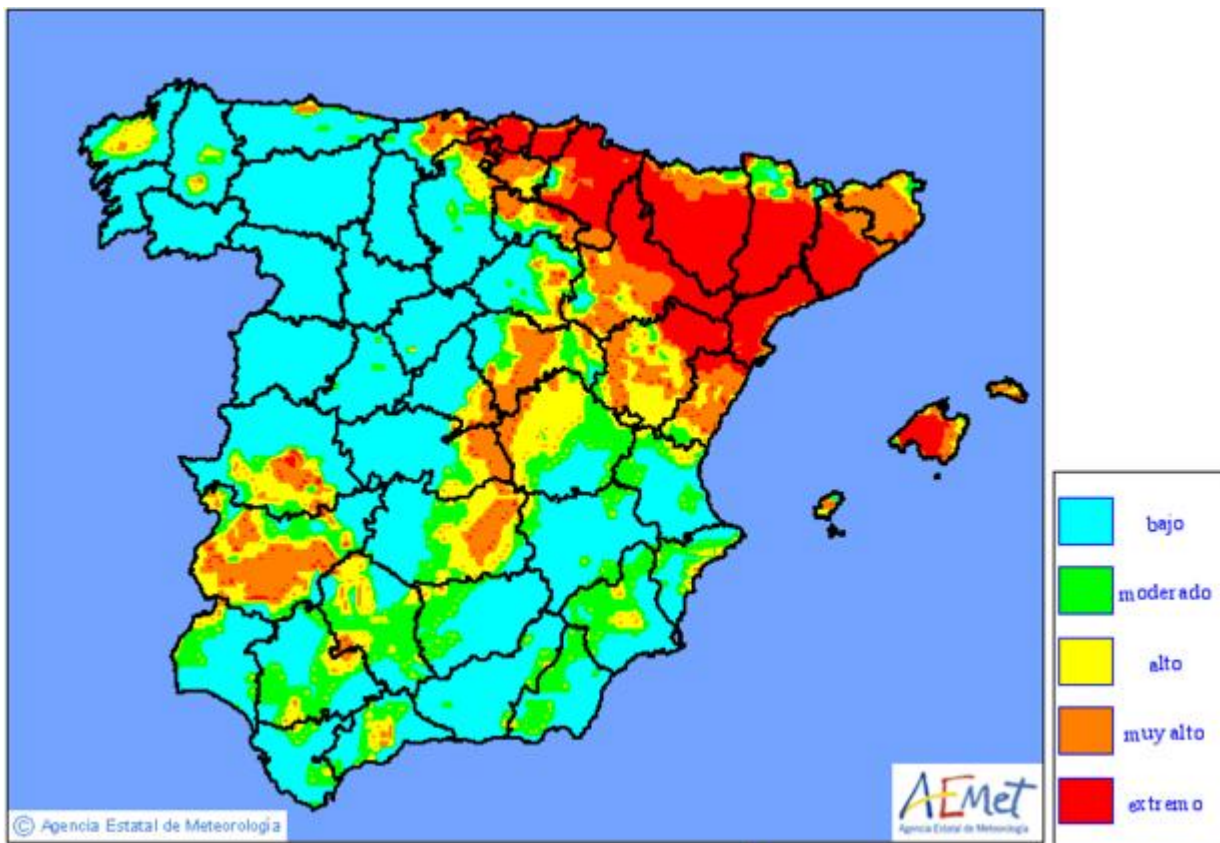

Mapa de niveles de riesgo de incendio previstos para el día 16 de junio de 2021