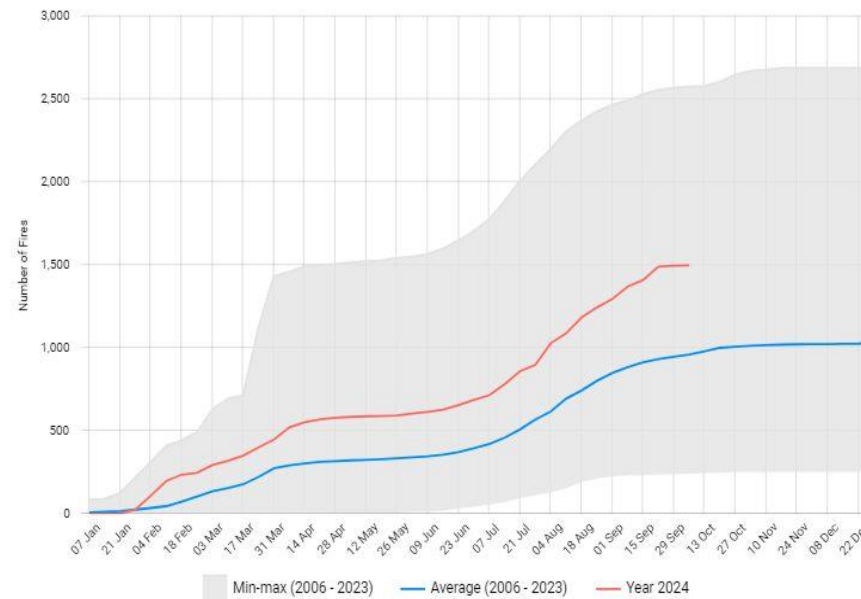

Anexo I

Información del Sistema Europeo de Incendios Forestales (EFFIS)

Anomalías térmicas, número de incendios y superficie quemada