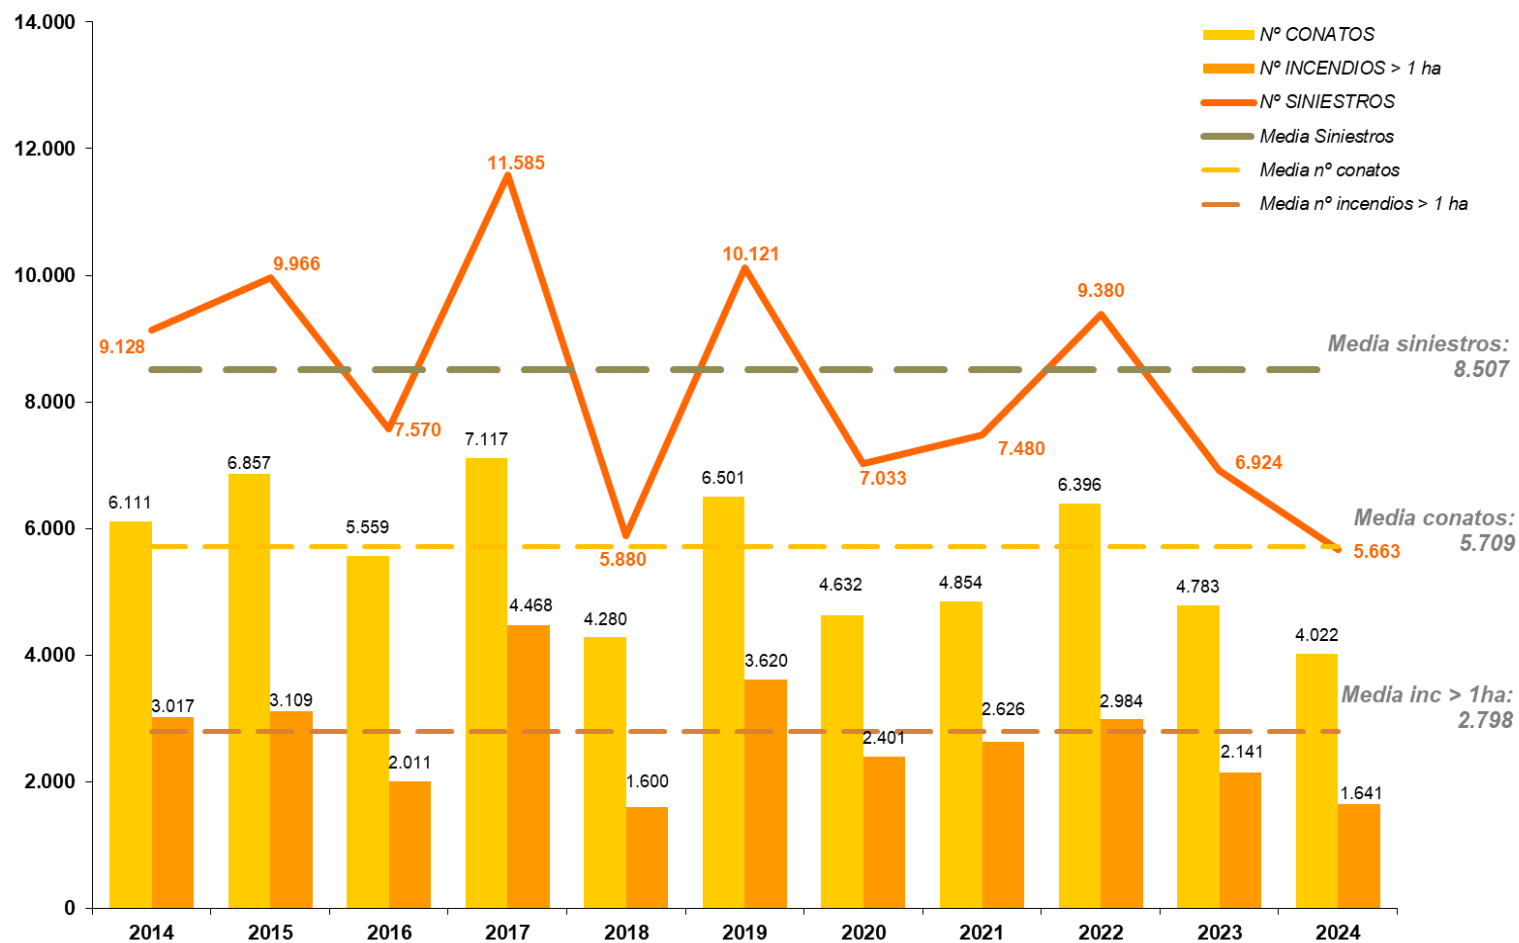

### Estadística de incendios Siniestros, conatos e incendios

SINIESTROS, CONATOS E INCENDIOS - 29 DE SEPTIEMBRE

Siniestros, conatos e incendios en la última década. Fuente: MITECO 27/09/2024

Desde el 01 de enero hasta el **29 de septiembre** de 2024 se han registrado un total de **5.663 incendios forestales**.