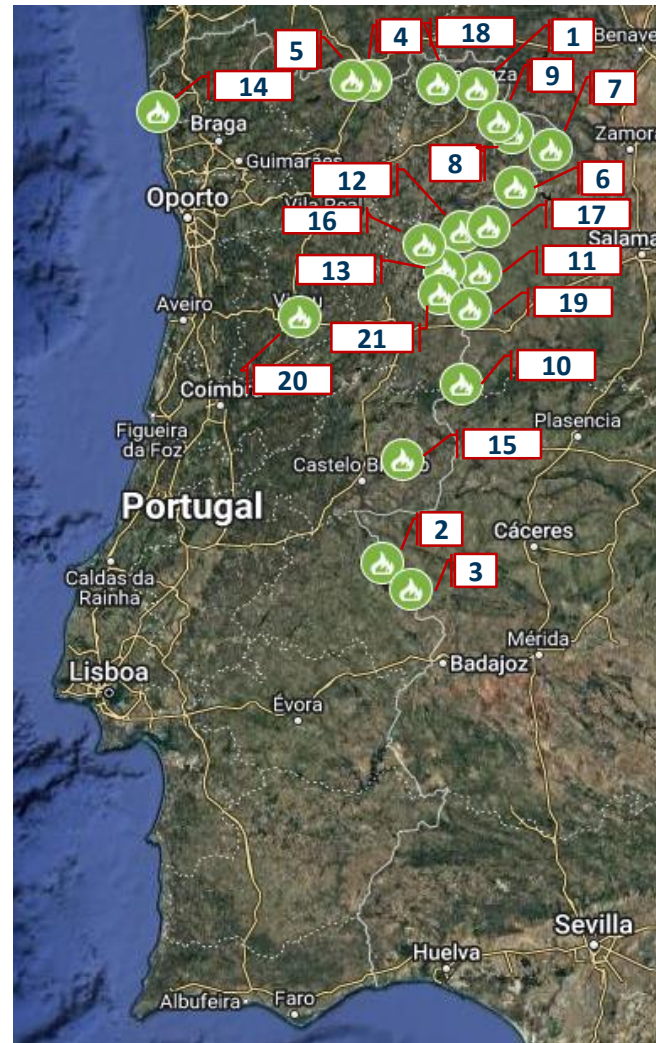

Mapa de las **21** intervenciones en **incendios en Portugal** en zonas fronterizas, a través del convenio bilateral entre ambos países:

Intervención de medios españoles en el extranjero

1. Braganza (Braganza)
2. Marvao (Penha de Espareira)
3. Marvao (Galegos)
4. Vila Real (Vilarelho da Raia)
5. Vila Real (Vilarelho da Raia)
6. Braganza (Mogadouro)
7. Braganza (Miranda do Douro)
8. Braganza (Vimioso)
9. Braganza (Argozelo)
10. Guarda (Aldea do Bispo)
11. Guarda (Mata de Lobos)
12. Braganza (Freixo da Espada À Cinta)
13. Guarda (Figueira do Castelo Rodrigo)
14. Viana do Castelo (Viana do Castelo)
15. Castelo Branco (Idanha a Nova)
16. Guarda (Figueira do Castelo Rodrigo)
17. Braganza (Freixo da Espada À Cinta)
18. Braganza (Vinhais)
19. Guarda (Almofala)
20. Sub-Regiao de Viseu e Dao Lafoes
21. Guarda (Figueira do Castelo Rodrigo)