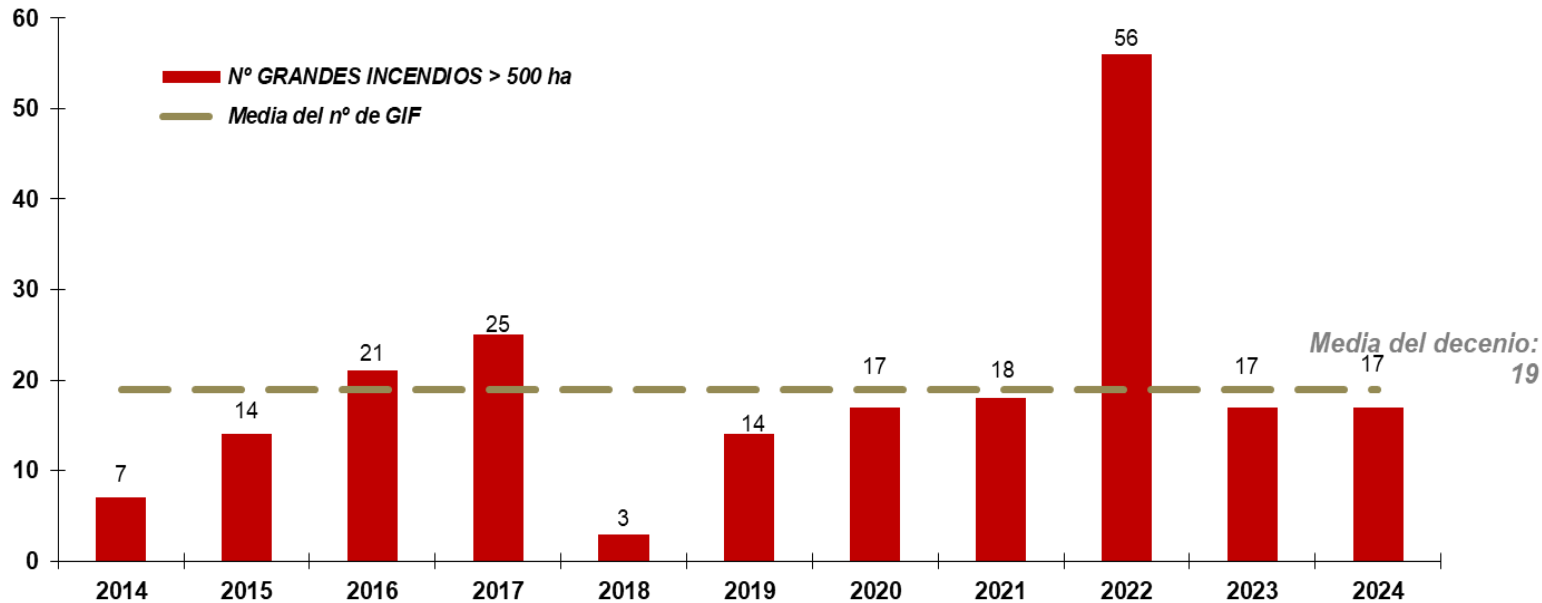

Anexo II

Estadística de incendios Grandes incendios > 500 ha

GRANDES INCENDIOS FORESTALES - GIF 29 DE SEPTIEMBRE

Grandes incendios > 500 ha en la última década. Fuente: MITECO 29/09/2024

A **29 de septiembre** se han producido **17 GIF**, dos por debajo de la media del decenio.

Los **17 grandes incendios** han quemado una superficie estimada de **17.376,45 ha**, lo que supone un **34,9%** de la superficie total afectada (**49.745,07 ha**).