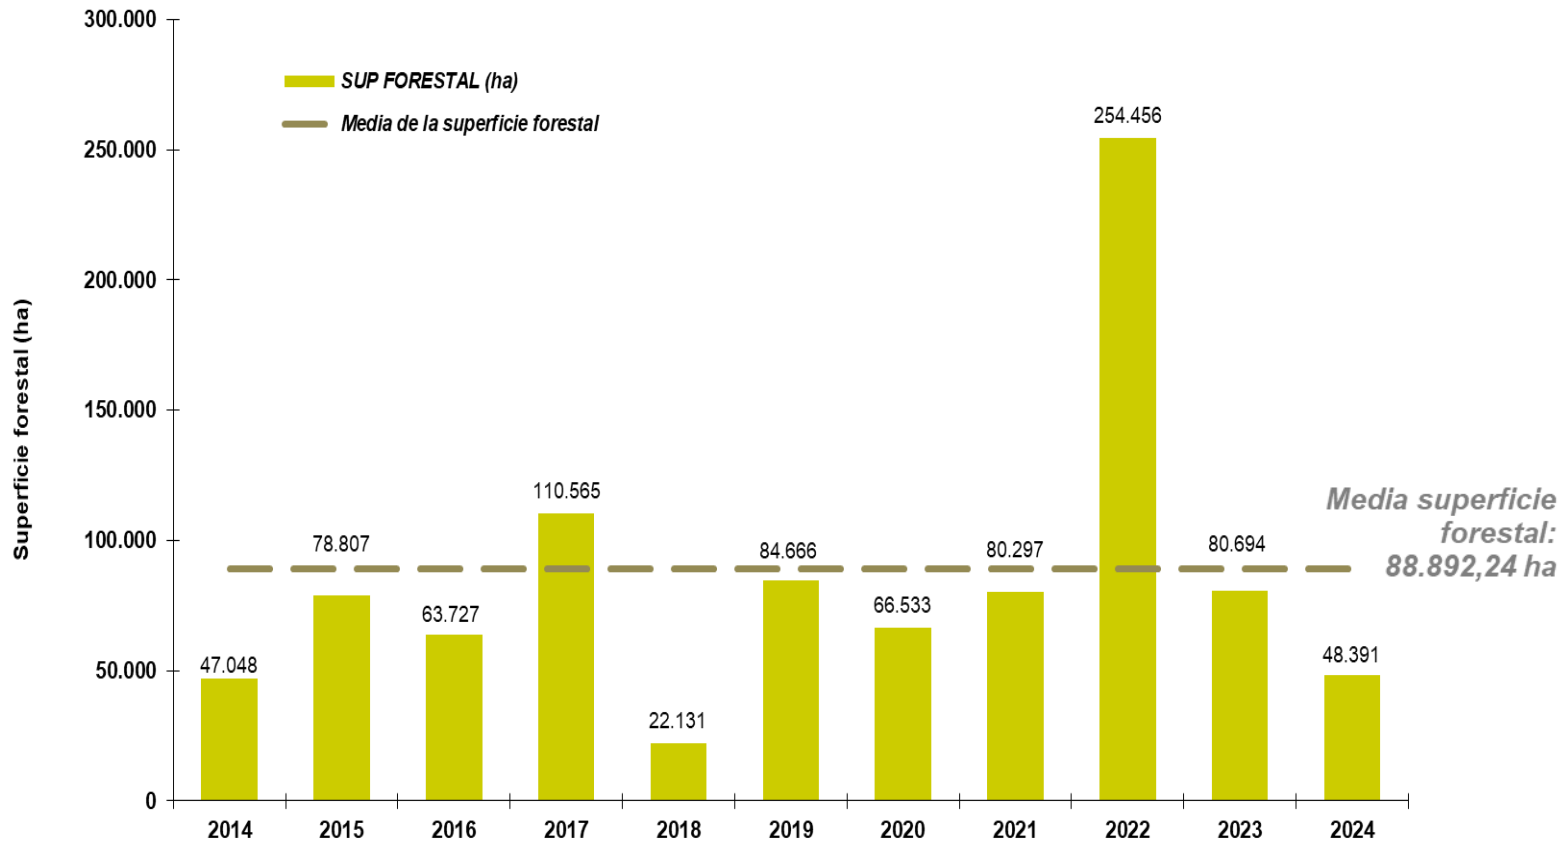

Anexo II

Estadística de incendios Superficie forestal quemada

SUP FORESTAL (ha) 29 DE SEPTIEMBRE

La superficie forestal quemada a **29 de septiembre** (48.391 hectáreas) equivale al **54,43%** de la media de la última década (88.892 hectáreas).

Superficie forestal quemada en la última década. Fuente: MITECO 29/09/2024