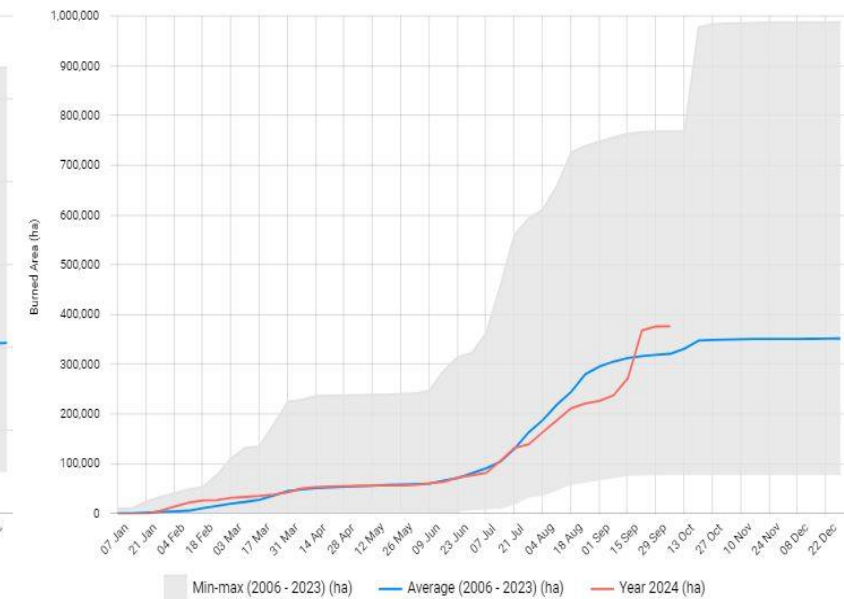

Anexo I

Información del Sistema Europeo de Incendios Forestales (EFFIS)

Anomalías térmicas, número de incendios y superficie quemada