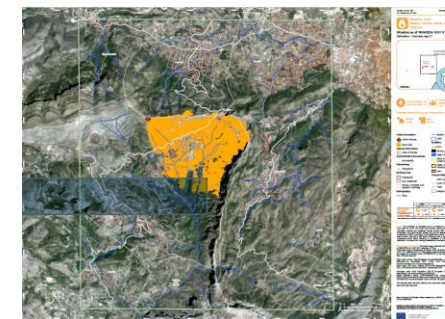

El Servicio Copernicus se ha activado en **1 ocasión** por incendio forestal:

➤ Modalidad Rapid Mapping, a solicitud de la Generalitat Valenciana

Nº	Incendios	Provincia	CCAA	Usuario final	Fecha solicitud ERCC	Tipo activación	Clave
1	Tárbenas	Alicante	Comunidad Valenciana	Dirección General de Protección Civil y Emergencias	30/04/2024	Rapid Mapping	EMSR719

Activaciones de Copernicus

Tárbenas (Alicante)

Servicios