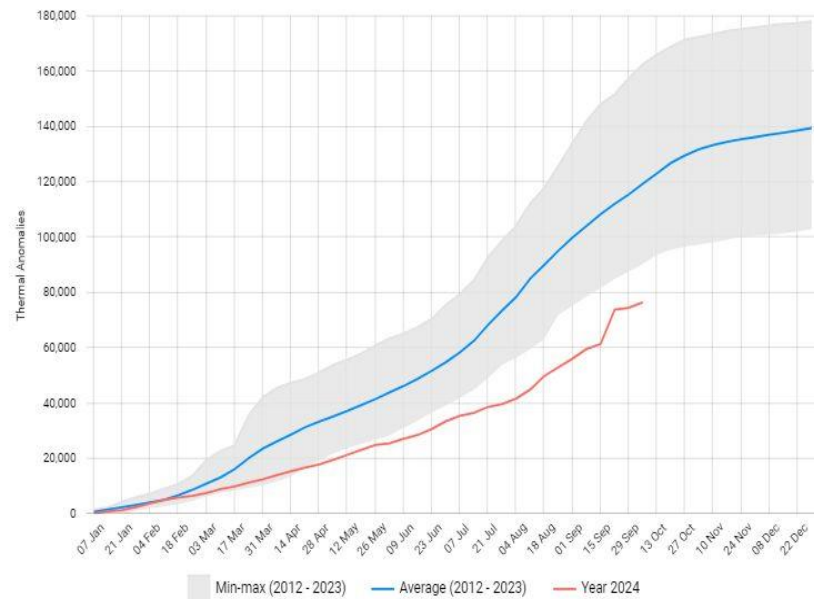

Anexo I

Información del Sistema Europeo de Incendios Forestales (EFFIS)

Anomalías térmicas, número de incendios y superficie quemada