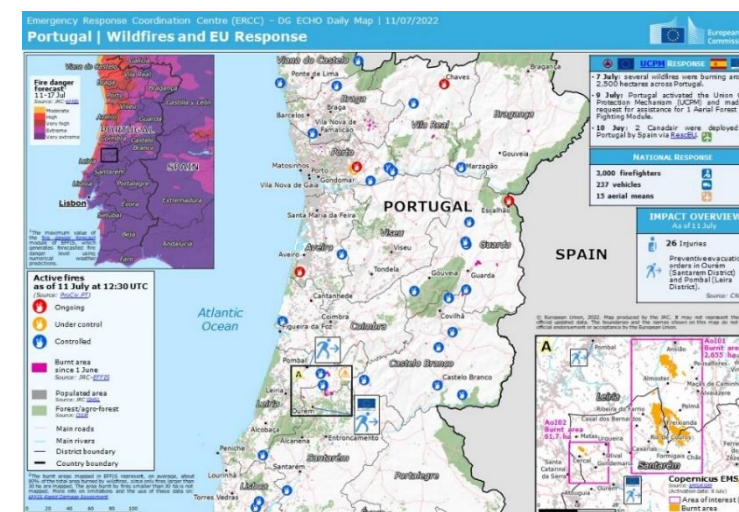

INTERVENCIONES EN PORTUGAL EN INCENDIOS FRONTERIZOS

Nº	Fecha	Distrito Portugal (Municipio)	Municipio más cercano (Provincia)	CCAA	Medios España
1	20-ene	Vilareal (Montalegre)	Cualedro (Ourense)	Galicia	
2	31-ene	Viana do Castelo	Entrimo (Ourense)	Galicia	
3	26-may	Portalegre (Caia)	Badajoz (Badajoz)	Extremadura	
4	08-jun	Portalegre (Ougela)	Albuquerque (Badajoz)	Extremadura	
5	17-jun	Évora (Mourão)	Valencia del Mombuey (Badajoz)	Extremadura	
6	15-jul	Bragança	Figueruela de Arriba (Zamora)	Castilla y León	
7	27-jul	Bragança	Trabazos (Zamora)	Castilla y León	
8	28-jul	Bragança	Pinilla de Fermoselle (Zamora)	Castilla y León	
9	31-jul	Bragança	Figueruela de Arriba (Zamora)	Castilla y León	
10	01-ago	Bragança (Quintanilha)	Trabazos (Zamora)	Castilla y León	
11	09-ago	Vila Real (Vilarelho da Raia)	Oímbra (Ourense)	Galicia	
12	12-ago	Guarda (Almofala)	Sobradillo (Salamanca)	Castilla y León	
13	22-ago	Viana do Castelo	Tui (Pontevedra)	Galicia	
14	29-ago	Vila Real	Oímbra (Ourense)	Galicia	
15	06-sep	Guarda (Almofala)	Sobradillo (Salamanca)	Castilla y León	
16	10-sep	Guarda (Almofala)	Sobradillo (Salamanca)	Castilla y León	

Medios estatales
Medios CCAA

OTRAS INTERVENCIONES EN EL EXTRANJERO

Fechas intervención	País	Medios desplazados	Movilización
10-11 julio	Portugal	2 AA + 2 UMEDAT	UCPM
11-12 agosto	Portugal	1 AA	Convenio bilateral