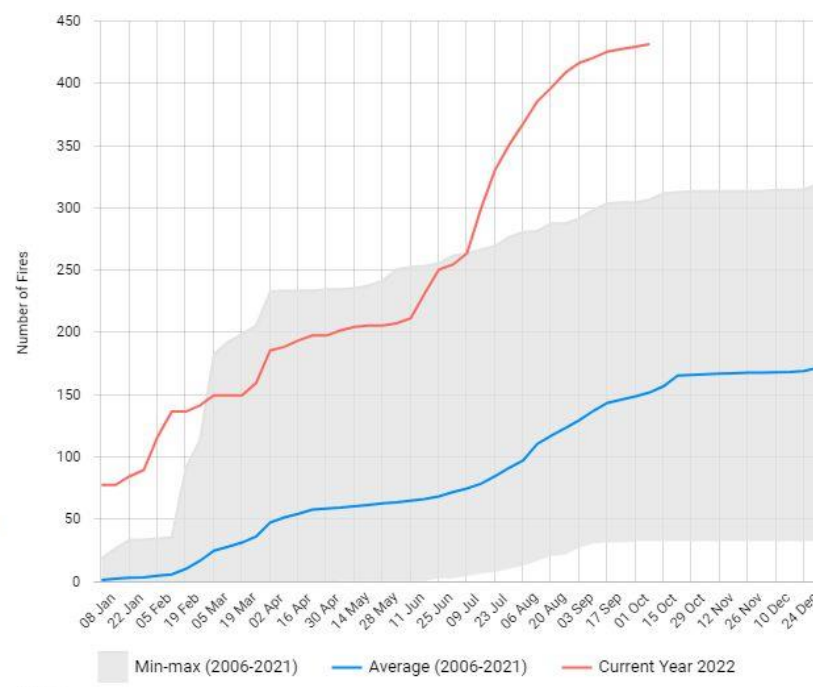

Incendios Forestales 2022

Informe de seguimiento
09/10/2022

INCENDIOS FORESTALES 2022

1. Información del Sistema Europeo de Incendios Forestales (08/10/2022, EFFIS)
2. Estadística de incendios (02/10/2022, MITECO)
 - Siniestros, conatos e incendios
 - Superficie forestal quemada
 - Grandes incendios > 500 hectáreas
3. Consecuencias de protección civil (09/10/2022)
 - Incendios notificados al CENEM
 - Situaciones operativas declaradas
 - Fallecidos, heridos y evacuados
 - Resumen de incidencias de protección civil
 - Intervenciones de MITECO y UME
 - Activaciones de Copernicus
4. Intervención de medios españoles en el extranjero (09/10/2022)
5. Intervención de medios extranjeros en España (09/10/2022)

Estadística de incendios Información de EFFIS

Anomalías térmicas, número de incendios y superficie quemada

Estadística de incendios Siniestros, conatos e incendios

Nº SINIESTROS - 2 OCTUBRE

Siniestros, conatos e incendios en el último decenio (2012-2021) y año en curso. Fuente: MITECO 02/10/2022

Desde el 1 de enero hasta el **2 de octubre** de 2022 se han registrado un total de **9.306 incendios forestales**.

De ellos, el 69% (6.456) fueron conatos que se extinguieron antes de quemar 1 hectárea y 2.850 han sido incendios mayores de 1 ha.

Estadística de incendios Grandes incendios > 500 ha

Grandes incendios > 500 ha en el último decenio (2012-2021) y año en curso. Fuente: MITECO 02/10/2022

- Hasta el **2 de octubre** se han producido **55 GIF**, más del triple de la media del último decenio (18 GIF).
- Los **55 grandes incendios** han quemado una superficie forestal estimada de **215.404 ha**, lo que supone un **82%** de la superficie total afectada (261.274 ha).