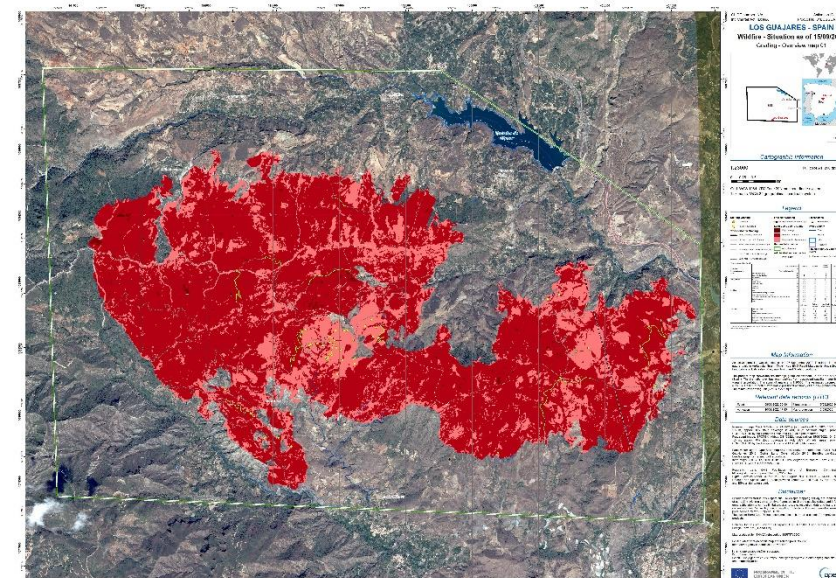

Los Guájares (Granada)