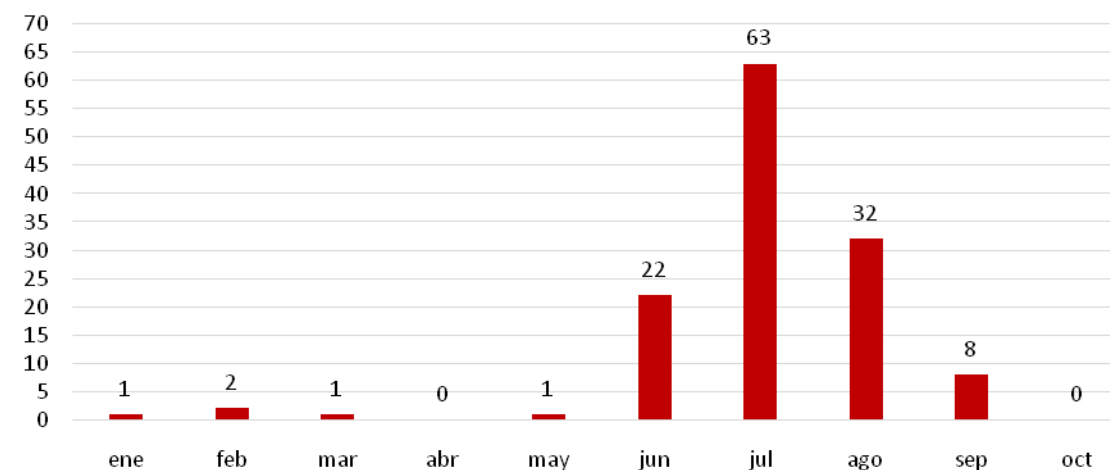

Incendios notificados al CENEM (*)

CCAA	Incendios notificados	Incendios con intervención de medios AGE	Incendios con intervención de medios MITECO	Incendios con activación de UME	Incendios con consecuencias de PC
Andalucía	59	53	53	1	15
Aragón	36	32	32	4	12
Asturias	50	47	47		
Balears, Illes	17	12	12		
Canarias	5	5	5	1	2
Cantabria	24	23	23		
Castilla y León	102	85	83	17	27
Castilla-La Mancha	48	41	41	3	12
Cataluña	30	26	26	2	12
Com. Valenciana	15	9	9	6	9
Extremadura	36	23	23	5	6
Galicia	127	118	118	8	20
Madrid	4	2	2		4
Murcia	5	2	2	1	3
Navarra	20	19	18	4	7
País Vasco	10	10	10		
Rioja, La	3	3	3	1	
Ceuta	1	1	1	1	1
Melilla					
TOTAL	592	511	508	54	130

De los **592 incendios notificados al CENEM** entre el 1 de enero y el 9 de octubre, en el **86% (511)** han intervenido **medios de la AGE** y un **22% (130)** han tenido **consecuencias para la población y sus bienes.**

Incendios con consecuencias de protección civil

En todos los incendios que se ha activado la UME han intervenido medios del MITECO, excepto en dos de Castilla y León y uno de Navarra.

(*) De acuerdo con el PLEGEM, las CCAA deben notificar, a efectos preventivos, la activación de cualquier plan de protección civil en las situaciones operativas 1 y 2.