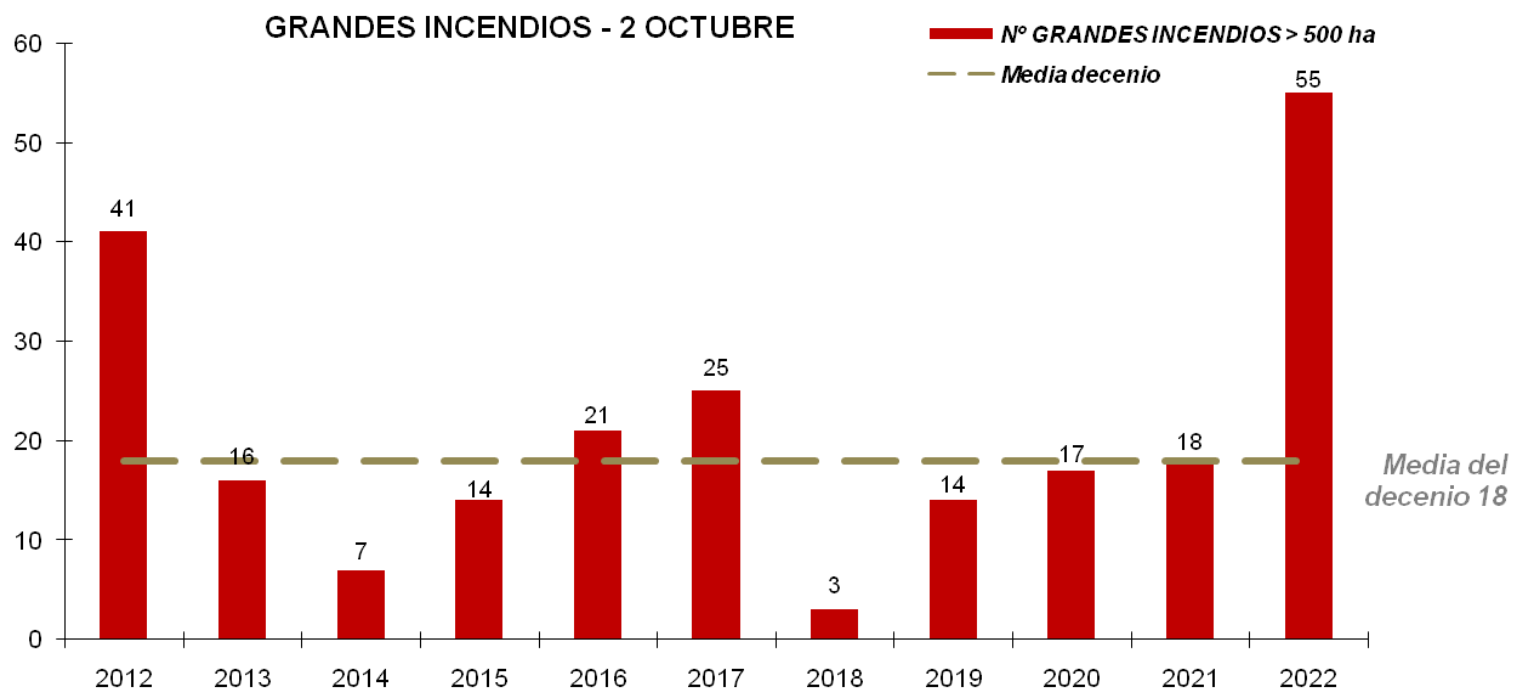

Estadística de incendios Información de EFFIS

Anomalías térmicas, número de incendios y superficie quemada

Estadística de incendios Siniestros, conatos e incendios

Nº SINIESTROS - 2 OCTUBRE

Siniestros, conatos e incendios en el último decenio (2012-2021) y año en curso. Fuente: MITECO 02/10/2022

Desde el 1 de enero hasta el **2 de octubre** de 2022 se han registrado un total de **9.306 incendios forestales**.

De ellos, el 69% (6.456) fueron conatos que se extinguieron antes de quemar 1 hectárea y 2.850 han sido incendios mayores de 1 ha.

El total de siniestros se encuentra un **1% por debajo de la media del último decenio (9.388 siniestros)**.

Estadística de incendios Superficie forestal quemada

SUP FORESTAL (ha) - 2 OCTUBRE

La superficie forestal quemada a 2 de octubre (261.274 hectáreas) es más del triple de la media del último decenio (80.699 hectáreas).

Estadística de incendios Grandes incendios > 500 ha

Grandes incendios > 500 ha en el último decenio (2012-2021) y año en curso. Fuente: MITECO 02/10/2022

- Hasta el **2 de octubre** se han producido **55 GIF**, más del triple de la media del último decenio (18 GIF).
- Los **55 grandes incendios** han quemado una superficie forestal estimada de **215.404 ha**, lo que supone un **82%** de la superficie total afectada (261.274 ha).