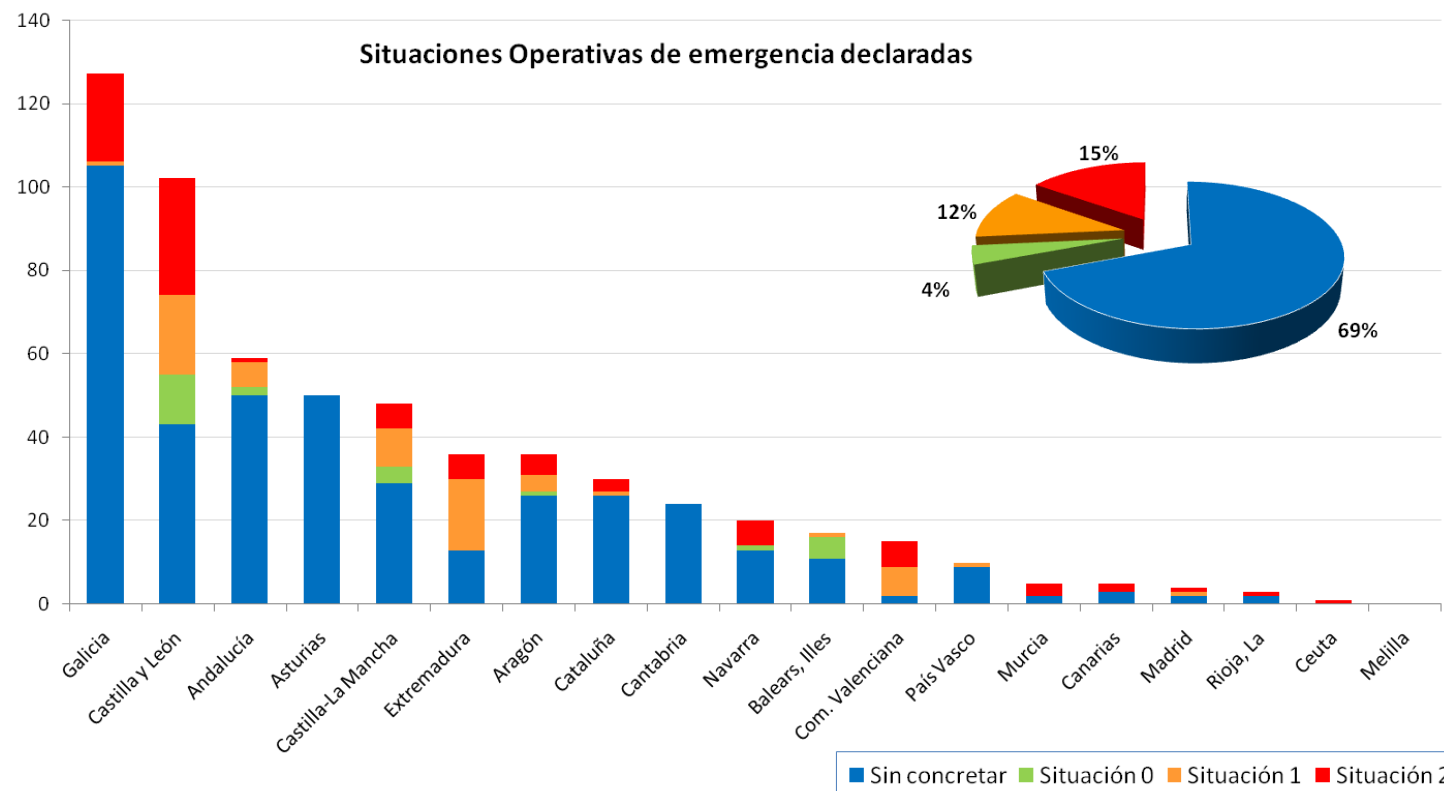

De los **592 incendios** notificados al CENEM entre el 1 de enero y el 9 de octubre, en **90** ha sido declarada la **Situación Operativa 2 (15%)** y en **67** la **Situación Operativa 1 (12%)**.

En el resto, 435 incendios (73%) no se ha declarado Situación Operativa alguna (Sit 0 o sin concretar).

Situaciones operativas de emergencia declaradas

CCAA	Sin concretar	Situación 0	Situación 1	Situación 2	Total
Galicia	105		1	21	127
Castilla y León	43	12	19	28	102
Andalucía	50	2	6	1	59
Asturias	50				50
Castilla-La Mancha	29	4	9	6	48
Extremadura	13		17	6	36
Aragón	26	1	4	5	36
Cataluña	26		1	3	30
Cantabria	24				24
Navarra	13	1		6	20
Balears, Illes	11	5	1		17
Com. Valenciana	2		7	6	15
País Vasco	9		1		10
Murcia	2			3	5
Canarias	3			2	5
Madrid	2		1	1	4
Rioja, La	2			1	3
Ceuta				1	1
Melilla					0
TOTAL	410	25	67	90	592