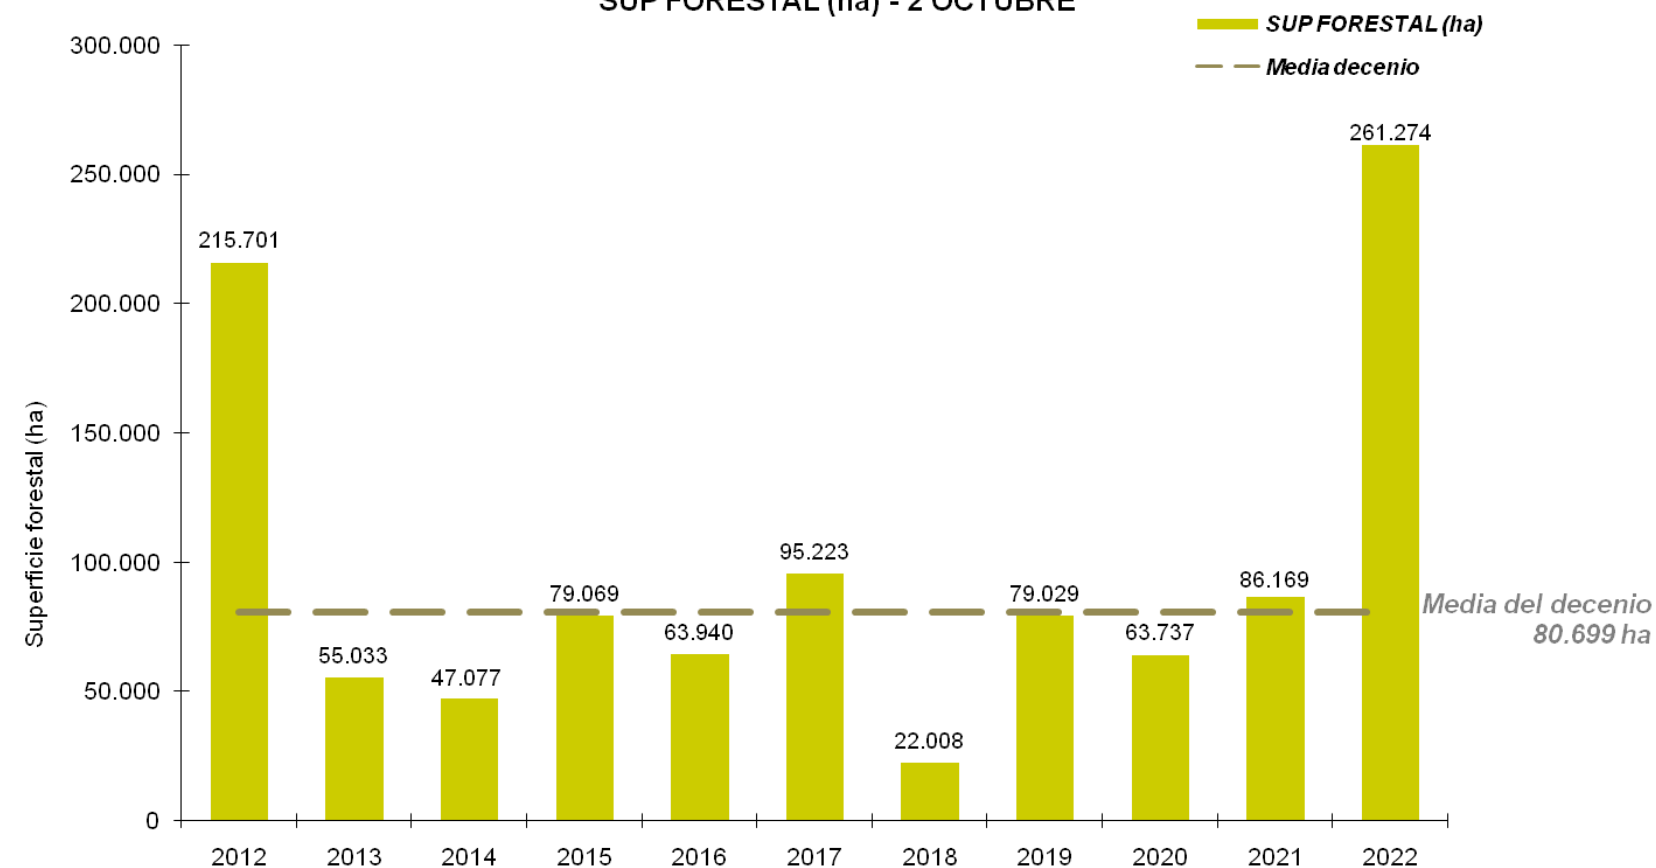

Estadística de incendios Información de EFFIS

Anomalías térmicas, número de incendios y superficie quemada

Estadística de incendios Siniestros, conatos e incendios

Nº SINIESTROS - 2 OCTUBRE

Siniestros, conatos e incendios en el último decenio (2012-2021) y año en curso. Fuente: MITECO 02/10/2022

Desde el 1 de enero hasta el **2 de octubre** de 2022 se han registrado un total de **9.306 incendios forestales**.

De ellos, el 69% (6.456) fueron conatos que se extinguieron antes de quemar 1 hectárea y 2.850 han sido incendios mayores de 1 ha.

El total de siniestros se encuentra un **1% por debajo de la media del último decenio (9.388 siniestros)**.

Estadística de incendios Superficie forestal quemada

SUP FORESTAL (ha) - 2 OCTUBRE

La superficie forestal quemada a 2 de octubre (261.274 hectáreas) es más del triple de la media del último decenio (80.699 hectáreas).

Estadística de incendios Grandes incendios > 500 ha

Grandes incendios > 500 ha en el último decenio (2012-2021) y año en curso. Fuente: MITECO 02/10/2022

- Hasta el **2 de octubre** se han producido **55 GIF**, más del triple de la media del último decenio (18 GIF).
- Los **55 grandes incendios** han quemado una superficie forestal estimada de **215.404 ha**, lo que supone un **82%** de la superficie total afectada (261.274 ha).