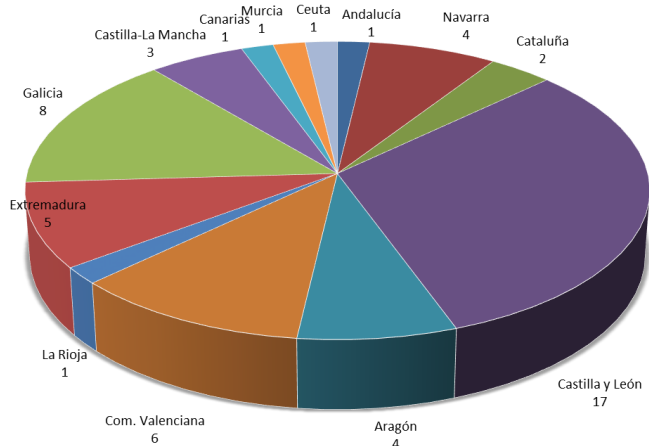

Nº de incendios con intervención de la UME por CCAA