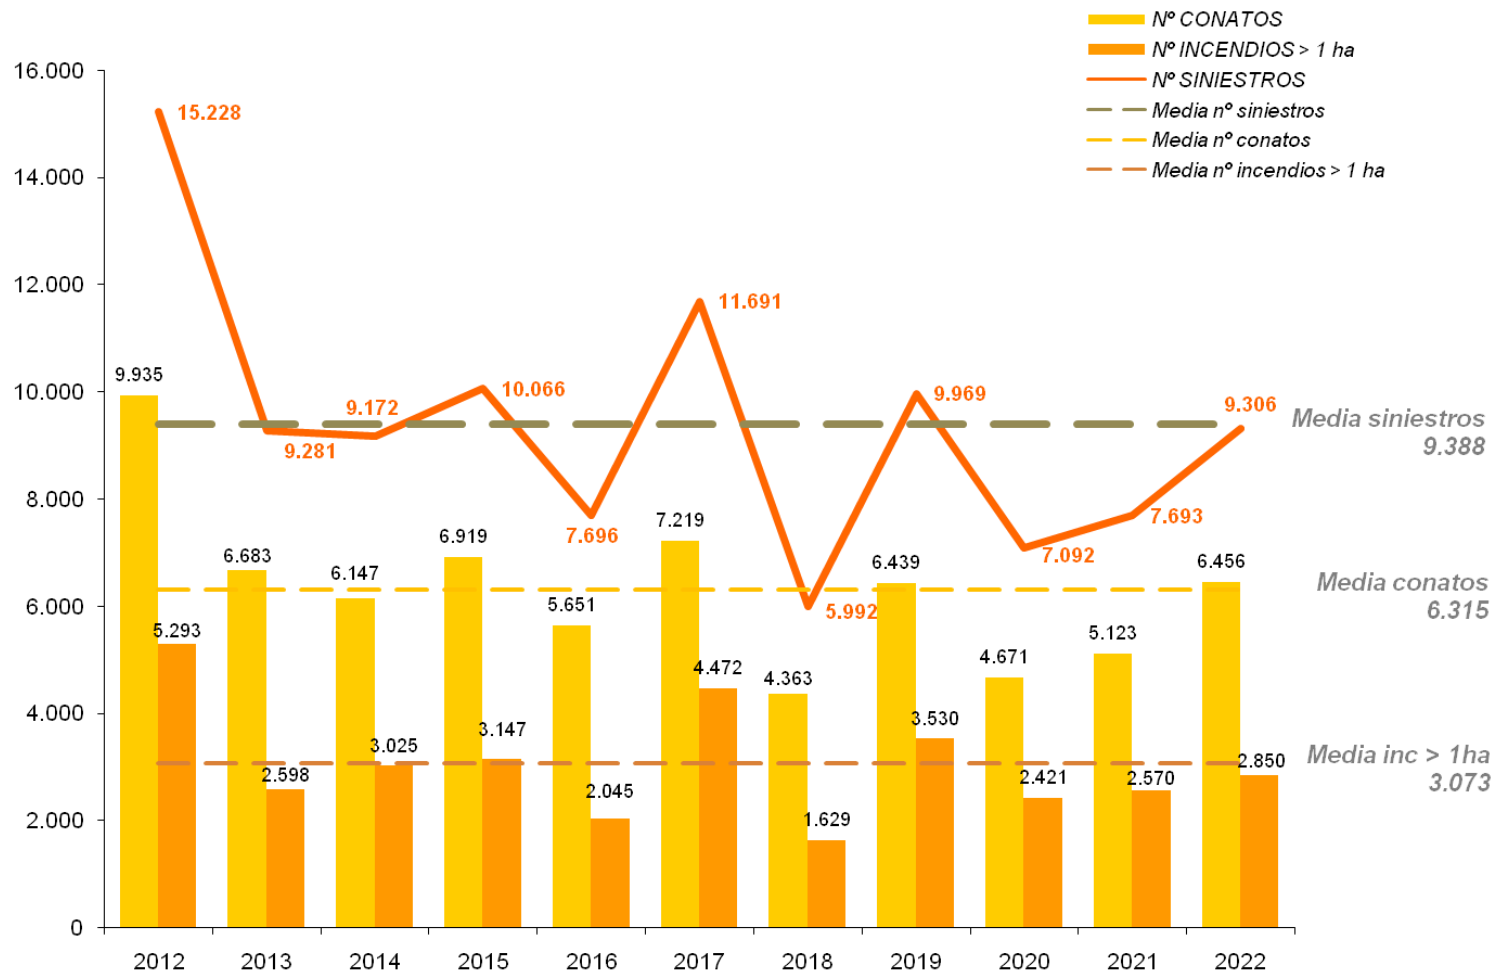

Estadística de incendios Siniestros, conatos e incendios

Nº SINIESTROS - 2 OCTUBRE

Siniestros, conatos e incendios en el último decenio (2012-2021) y año en curso. Fuente: MITECO 02/10/2022

Desde el 1 de enero hasta el **2 de octubre** de 2022 se han registrado un total de **9.306 incendios forestales**.

De ellos, el 69% (6.456) fueron conatos que se extinguieron antes de quemar 1 hectárea y 2.850 han sido incendios mayores de 1 ha.

El total de siniestros se encuentra un **1% por debajo de la media del último decenio (9.388 siniestros)**.