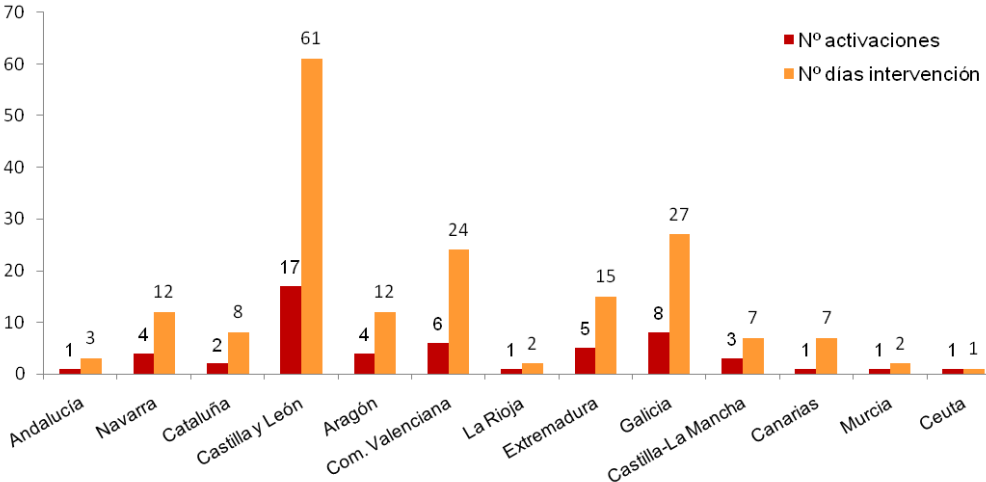

Nº de activaciones y días de intervención de la UME