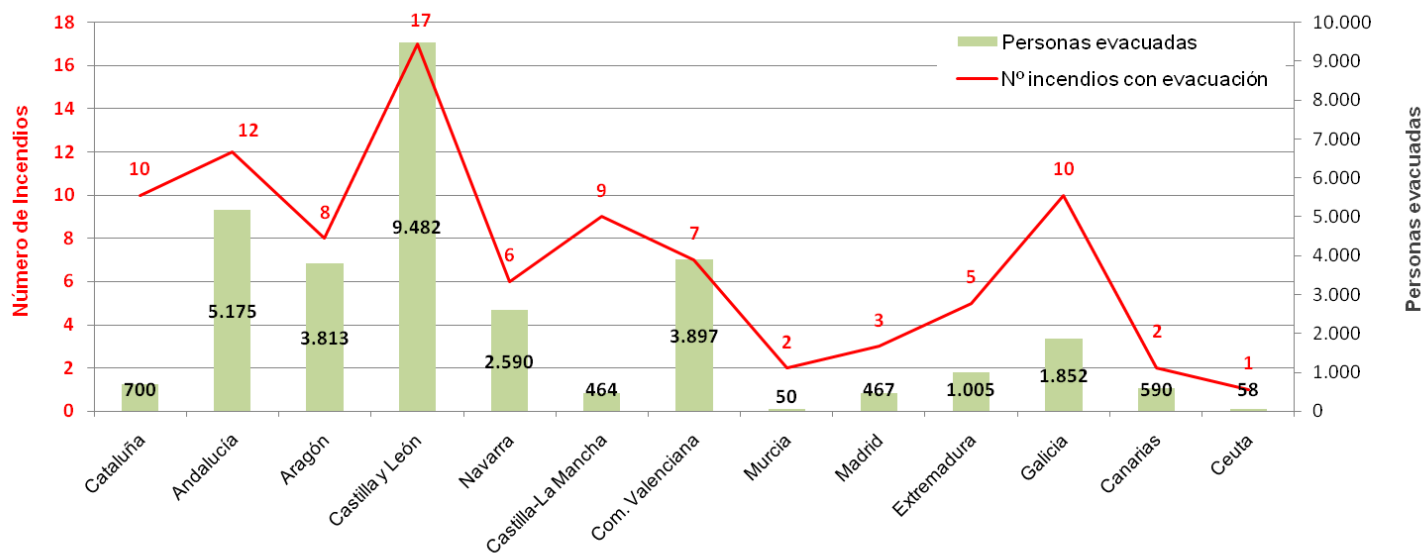

FALLECIDOS: 3

Nº	Fecha inicio	Denominación Incendio	Provincia	CCAA	Nº de Fallecidos	Extinción / Ajenos	Comentario
1	17-jul	Losacio	Zamora	Castilla y León	3	Extinción 1 Ajenos 2	Un miembro de las cuadrillas de extinción, en Ferrerueta de Tábara. Un vecino de la localidad de Escober de Tábara. Un vecino de Sesnández de Tábara que fue alcanzado por las llamas, fallecido el 16 de agosto.

Incidencias de protección civil Fallecidos y heridos

FALLECIDOS:

Un brigadista y dos vecinos de Escober de Tábara y Sesnández de Tábara fallecidos en el incendio de Losacio (Zamora).

HERIDOS:

90 personas han tenido que ser atendidas en 26 incendios, 45 de ellas pertenecientes al dispositivo de extinción.

Incidencias de protección civil Evacuaciones

Hasta el 9 de octubre se han llevado a cabo evacuaciones preventivas en **92 incendios**, afectando a más de **30.000 personas**, destacando:

- 2.500 evacuados, Pujerra (Málaga), 8 de junio
- 2.690 evacuados, Riofrío de Aliste (Zamora), 15 de junio
- 1.400 evacuados, Legarda / Guirguillano (Navarra), 18 de junio
- 1.100 evacuados, San Martín de Unx / Gallipienzo (Navarra), 19 de junio
- 1.050 evacuados, Ladrillar/Monsagro (Cáceres/Salamanca), 11 de julio
- 1.500 evacuados, Mijas (Málaga), 15 de julio
- 2.000 evacuados, Cebreros (Ávila), 16 julio
- 2.700 evacuados, Losacio (Zamora), 17 de julio
- 1.750 evacuados, Ateca (Zaragoza), 18 de julio
- 1.500 evacuados, Añón de Moncayo (Zaragoza), 13 de agosto
- 1.580 evacuados, La Vall d'Ebo (Alicante), 13 de agosto
- 2.200 evacuados, Bejís (Castellón), 15 de agosto