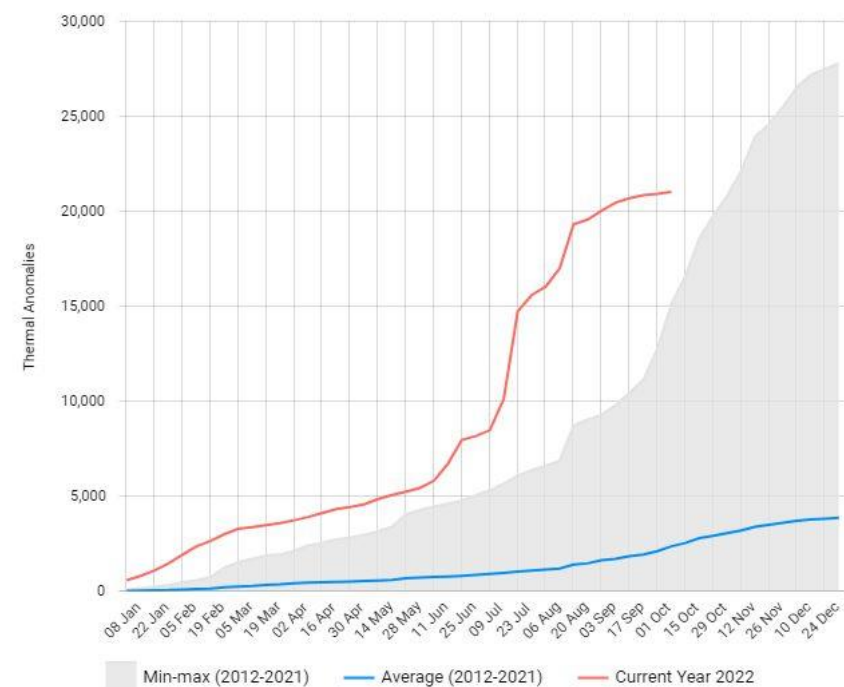

Incendios Forestales 2022

Informe de seguimiento
09/10/2022

INCENDIOS FORESTALES 2022

1. Información del Sistema Europeo de Incendios Forestales (08/10/2022, EFFIS)
2. Estadística de incendios (02/10/2022, MITECO)
 - Siniestros, conatos e incendios
 - Superficie forestal quemada
 - Grandes incendios > 500 hectáreas
3. Consecuencias de protección civil (09/10/2022)
 - Incendios notificados al CENEM
 - Situaciones operativas declaradas
 - Fallecidos, heridos y evacuados
 - Resumen de incidencias de protección civil
 - Intervenciones de MITECO y UME
 - Activaciones de Copernicus
4. Intervención de medios españoles en el extranjero (09/10/2022)
5. Intervención de medios extranjeros en España (09/10/2022)

Estadística de incendios Información de EFFIS

Anomalías térmicas, número de incendios y superficie quemada

Estadística de incendios Siniestros, conatos e incendios

Nº SINIESTROS - 2 OCTUBRE

Siniestros, conatos e incendios en el último decenio (2012-2021) y año en curso. Fuente: MITECO 02/10/2022

Desde el 1 de enero hasta el **2 de octubre** de 2022 se han registrado un total de **9.306 incendios forestales**.

De ellos, el 69% (6.456) fueron conatos que se extinguieron antes de quemar 1 hectárea y 2.850 han sido incendios mayores de 1 ha.

Estadística de incendios Grandes incendios > 500 ha

Grandes incendios > 500 ha en el último decenio (2012-2021) y año en curso. Fuente: MITECO 02/10/2022

- Hasta el **2 de octubre** se han producido **55 GIF**, más del triple de la media del último decenio (18 GIF).
- Los **55 grandes incendios** han quemado una superficie forestal estimada de **215.404 ha**, lo que supone un **82%** de la superficie total afectada (261.274 ha).