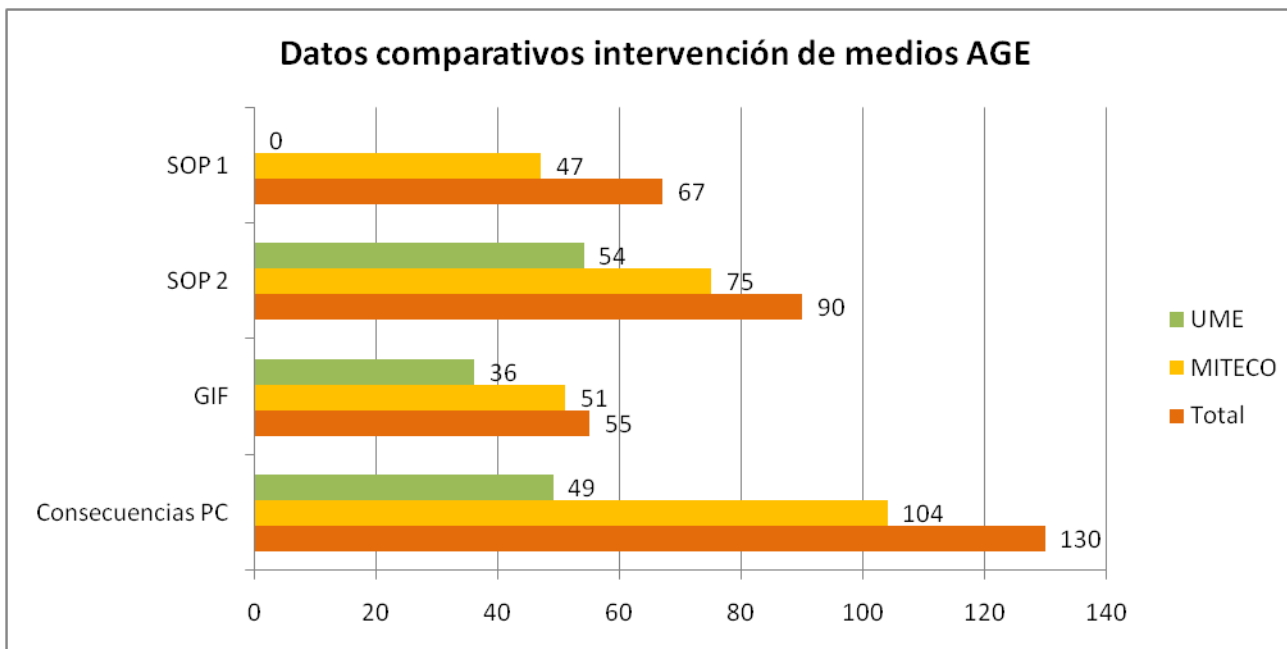

Nº de incendios con intervención de la UME por CCAA

Nº de activaciones y días de intervención de la UME

Intervención de medios AGE

Datos comparativos intervención de medios AGE

Intervenciones de medios de la AGE en relación al total de incendios, hasta el 9 de octubre de 2022:

- De los **55 GIF** que se han producido, el MITECO ha intervenido en 51 (93%) y la UME en 36 (65%)
- De los **90 incendios declarados SOP 2** el MITECO ha intervenido en 75 (83%) y la UME en 54 (60%)
- De los **67 incendios declarados SOP 1** el MITECO ha intervenido en 47 (70%) y la UME en ninguno