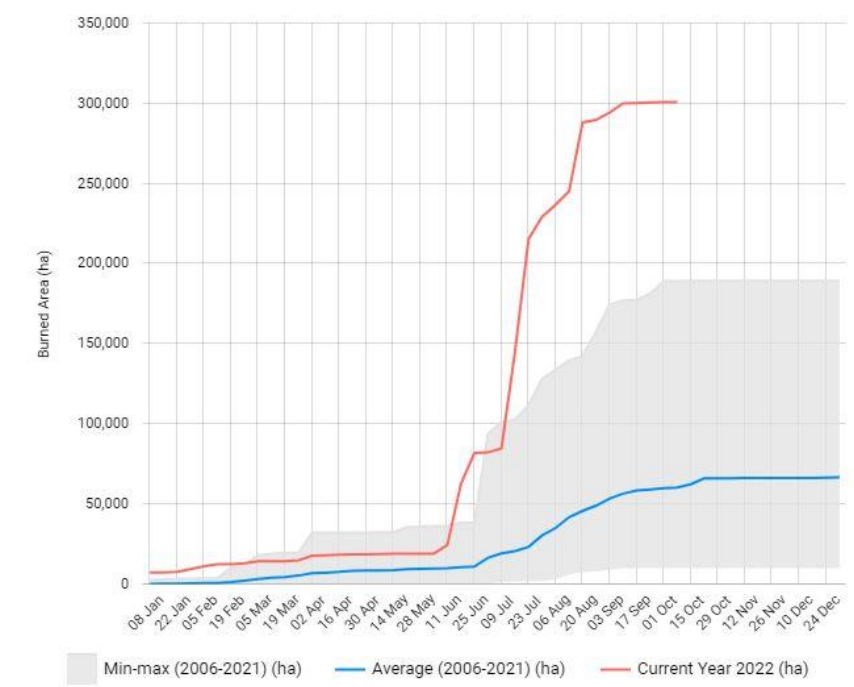

Incendios Forestales 2022

Informe de seguimiento
09/10/2022

INCENDIOS FORESTALES 2022

1. Información del Sistema Europeo de Incendios Forestales (08/10/2022, EFFIS)
2. Estadística de incendios (02/10/2022, MITECO)
 - Siniestros, conatos e incendios
 - Superficie forestal quemada
 - Grandes incendios > 500 hectáreas
3. Consecuencias de protección civil (09/10/2022)
 - Incendios notificados al CENEM
 - Situaciones operativas declaradas
 - Fallecidos, heridos y evacuados
 - Resumen de incidencias de protección civil
 - Intervenciones de MITECO y UME
 - Activaciones de Copernicus
4. Intervención de medios españoles en el extranjero (09/10/2022)
5. Intervención de medios extranjeros en España (09/10/2022)

Estadística de incendios Información de EFFIS

Anomalías térmicas, número de incendios y superficie quemada

Estadística de incendios Siniestros, conatos e incendios

Nº SINIESTROS - 2 OCTUBRE

Siniestros, conatos e incendios en el último decenio (2012-2021) y año en curso. Fuente: MITECO 02/10/2022

Desde el 1 de enero hasta el **2 de octubre** de 2022 se han registrado un total de **9.306 incendios forestales**.

De ellos, el 69% (6.456) fueron conatos que se extinguieron antes de quemar 1 hectárea y 2.850 han sido incendios mayores de 1 ha.

Estadística de incendios Grandes incendios > 500 ha

Grandes incendios > 500 ha en el último decenio (2012-2021) y año en curso. Fuente: MITECO 02/10/2022

- Hasta el **2 de octubre** se han producido **55 GIF**, más del triple de la media del último decenio (18 GIF).
- Los **55 grandes incendios** han quemado una superficie forestal estimada de **215.404 ha**, lo que supone un **82%** de la superficie total afectada (261.274 ha).