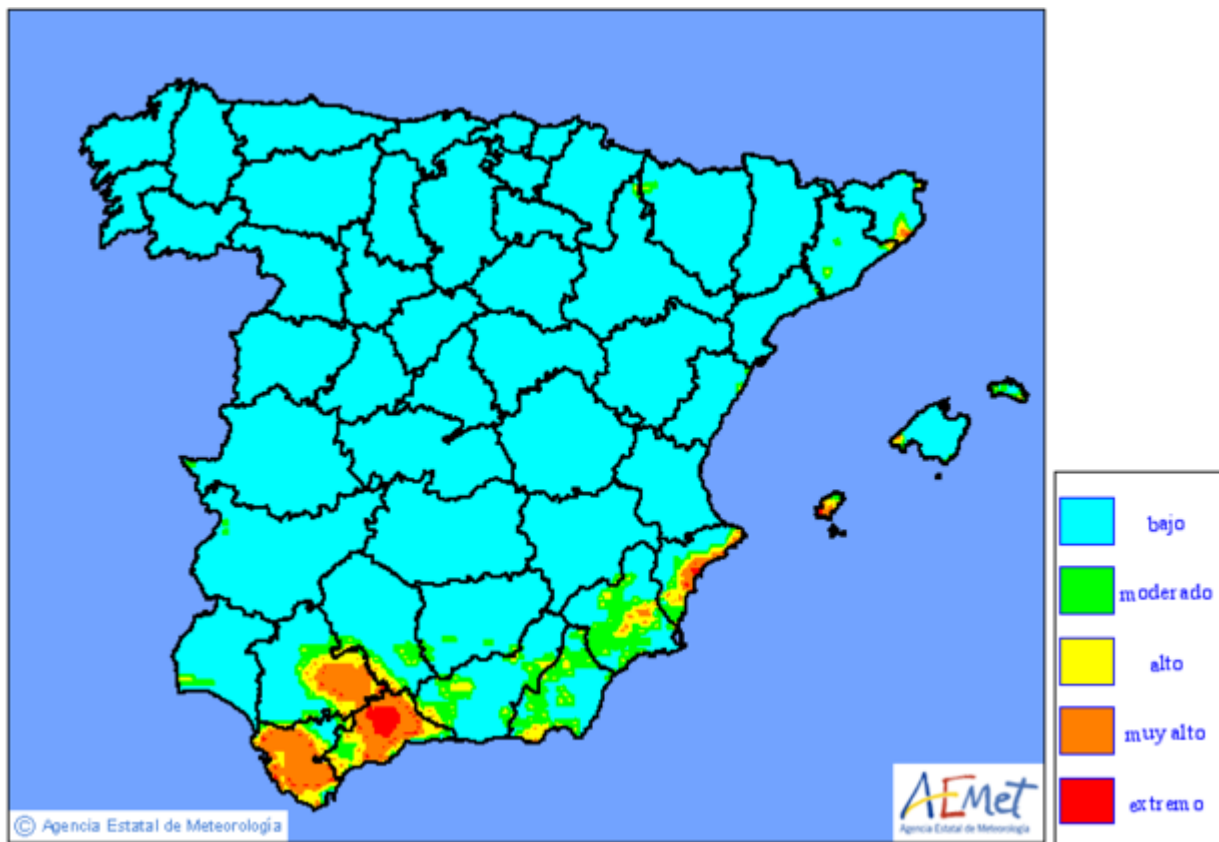

INTERVENCIONES DE MEDIOS DEL MINISTERIO PARA LA TRANSICIÓN ECOLÓGICA Y EL RETO DEMOGRÁFICO PARA APOYAR A LAS COMUNIDADES AUTÓNOMAS EN LA EXTINCIÓN DE INCENDIOS FORESTALES

Última actualización: 9:41:30 del día 24/06/2021

miércoles, 23 de junio de 2021

SIN ACTUACIÓN EN INCENDIO DE LOS MEDIOS DEL MINISTERIO

ACTUACIONES DE LOS MEDIOS DEL MINISTERIO

Nº INCENDIOS	0
Nº DE PROVINCIAS	0
Nº INTERVENCIONES	
AA	0
ACT	0
Aa	0
BRIF/A	0
BRIF/B	0
HK	0
HKB	0
ACO	0
UMMT	0
EPRIF	0
BRIGADAS DE LABORES PREVENTIVAS.....	0
Nº TOTAL DE HORAS VOLADAS	05:14

NOTA: Del total de horas voladas, 05:14 corresponden a otras misiones.

*S.O: Situación operativa del incendio según la Directriz Básica de Protección Civil de Emergencia por Incendios Forestales. Niveles del 0 al 3 (SE- Sin especificar)

*Medio asignado: Medio despachado por el MITERD a incendio forestal a solicitud de la Comunidad Autónoma o para la sustitución de un medio asignado previamente. No implica que el total de medios asignados hayan trabajado simultáneamente, pudiendo haber trabajado de forma alterna en el incendio

Mapa de niveles de riesgo de incendio previstos para el día 24 de junio de 2021