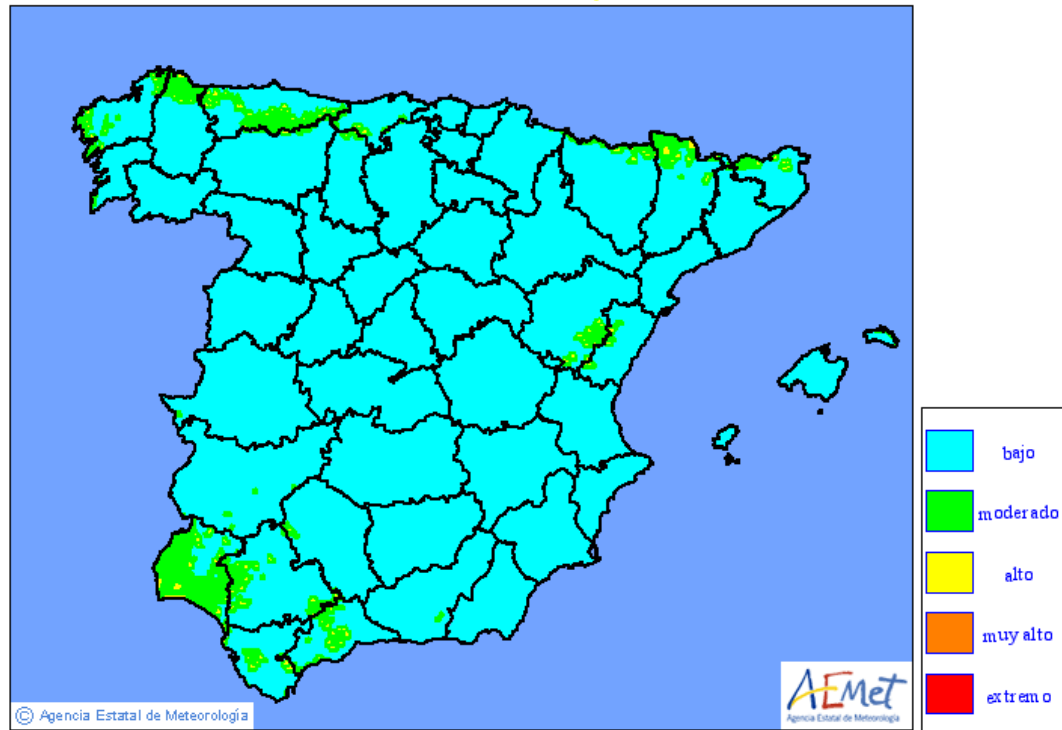

Mapa de niveles de riesgo de incendio previstos para el día 25 de octubre de 2019