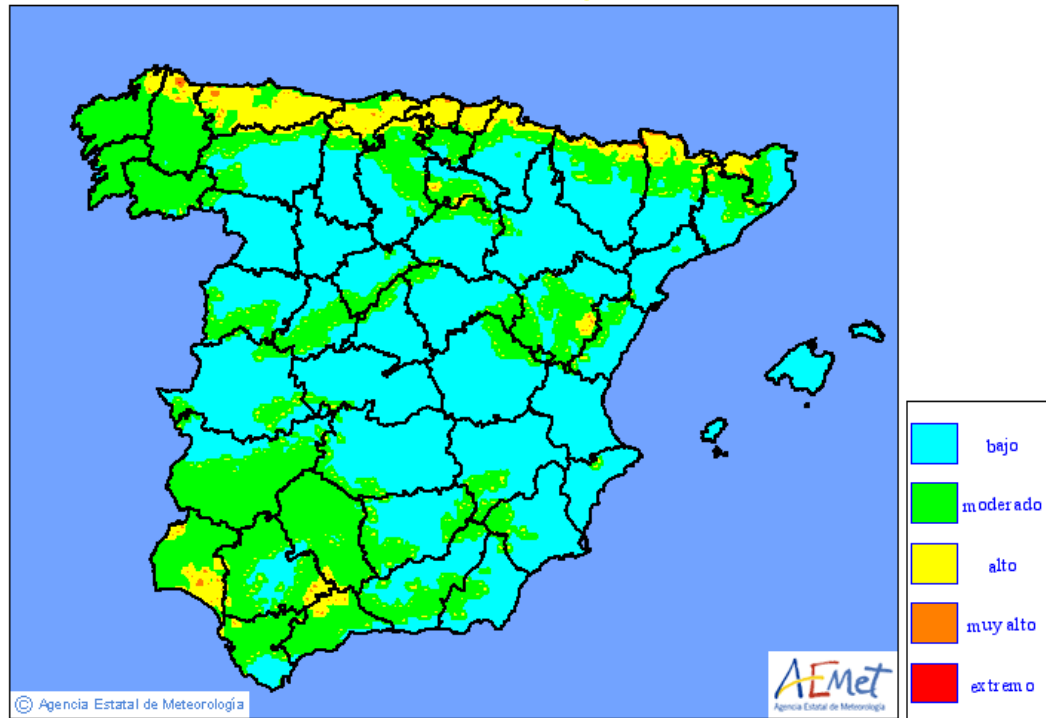

INTERVENCIONES DE MEDIOS DEL MINISTERIO DE AGRICULTURA, PESCA Y ALIMENTACIÓN PARA APOYAR A LAS COMUNIDADES AUTÓNOMAS EN LA EXTINCIÓN DE INCENDIOS FORESTALES

Última actualización: 8:06:25 del día 27/10/2019

sábado, 26 de octubre de 2019

SIN ACTUACIÓN EN INCENDIO DE LOS MEDIOS DEL MINISTERIO

ACTUACIONES DE LOS MEDIOS DEL MINISTERIO

Nº INCENDIOS	0
Nº DE PROVINCIAS	0
Nº INTERVENCIONES	
AA	0
ACT	0
Aa	0
BRIF/A	0
BRIF/B	0
HK	0
HKB	0
ACO	0
UMMT	0
EPRIF ..	0
BRIGADAS DE LABORES PREVENTIVAS.....	0
Nº TOTAL DE HORAS VOLADAS	01:40

NOTA: Del total de horas voladas, 01:40 corresponden a otras misiones.

*S.O: Situación operativa del incendio según la Directriz Básica de Protección Civil de Emergencia por Incendios Forestales. Niveles del 0 al 3 (SE- Sin especificar)

*Medio asignado: Medio despachado por el MAPA a incendio forestal a solicitud de la Comunidad Autónoma o para la sustitución de un medio asignado previamente. No implica que el total de medios asignados hayan trabajado simultáneamente, pudiendo haber trabajado de forma alterna en el incendio

Mapa de niveles de riesgo de incendio previstos para el día 27 de octubre de 2019