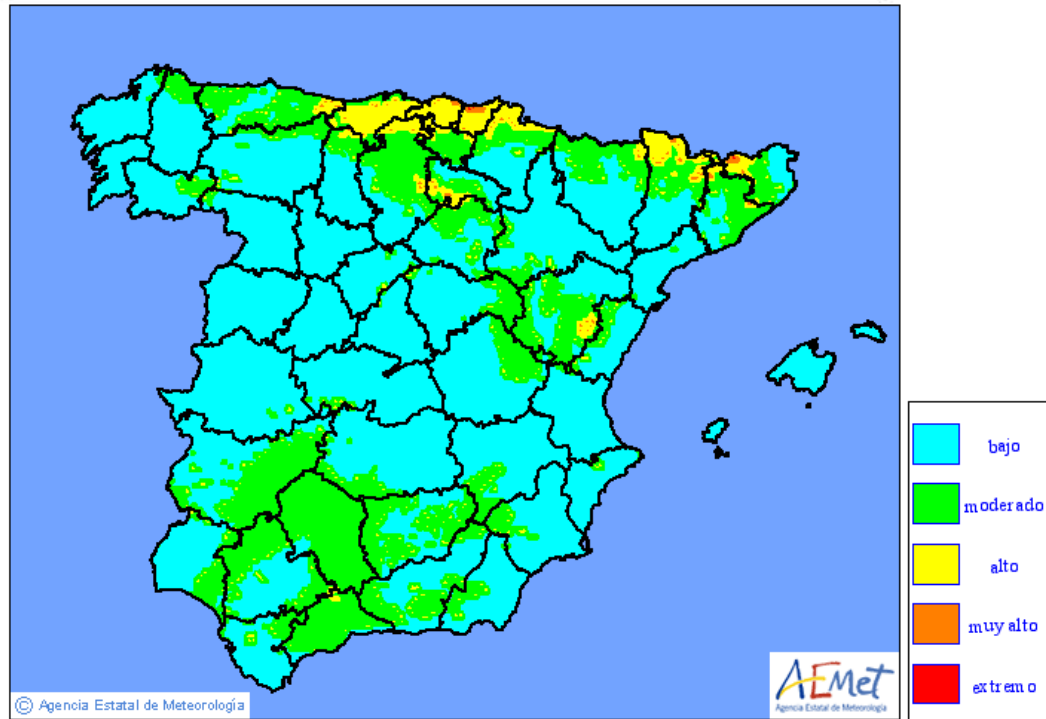

Mapa de niveles de riesgo de incendio previstos para el día 28 de octubre de 2019