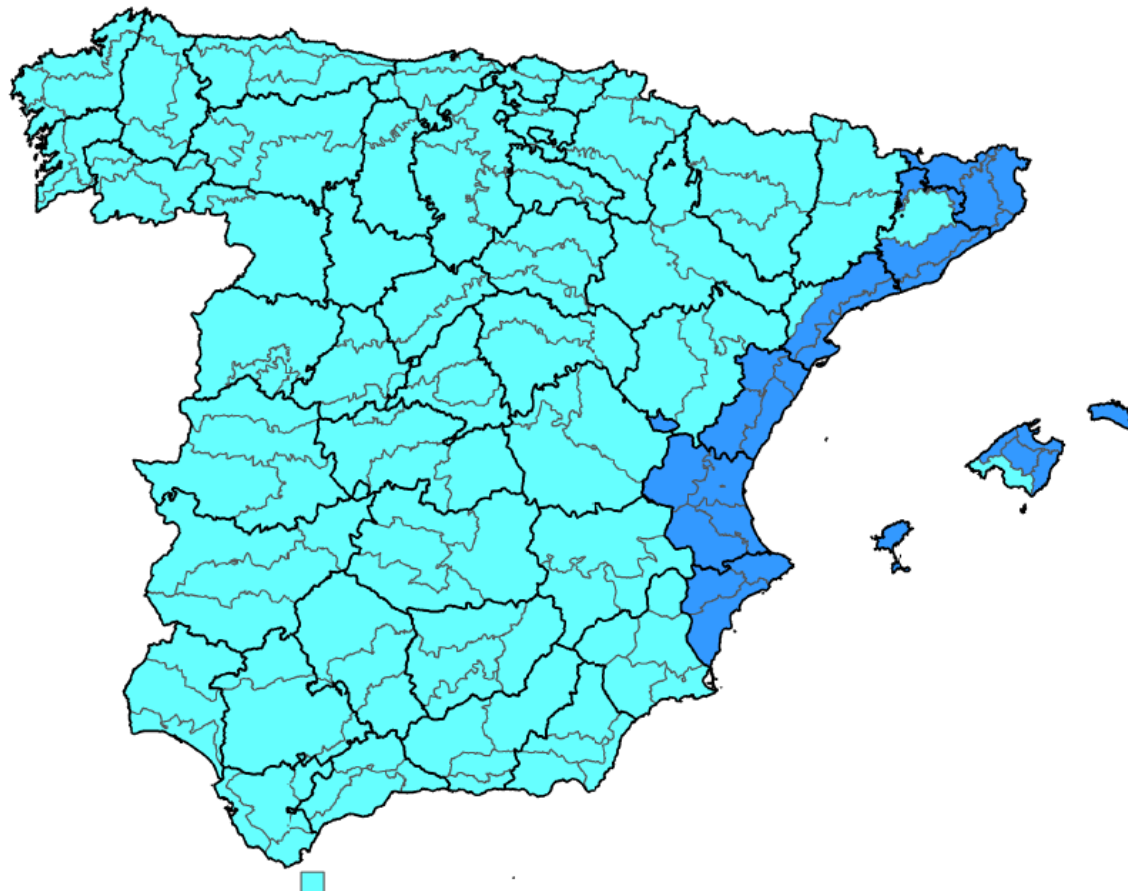

**UMBRALES DE PRECIPITACIÓN ACUMULADA EN 1 HORA (mm) POR ZONAS PROVINCIALES
SEGÚN LOS COLORES ASIGNADOS EN EL MAPA, CORRESPONDIENTE A LOS NIVELES
AMARILLO | NARANJA | ROJO**

Umbrales de precipitación
acumulada en 1 hora (mm)

15|30|60

20|40|90

UMBRALES DE PRECIPITACIÓN ACUMULADA EN 12 HORAS (mm) POR ZONAS PROVINCIALES SEGÚN LOS COLORES ASIGNADOS EN EL MAPA, CORRESPONDIENTE A LOS NIVELES

AMARILLO | **NARANJA** | **ROJO**

Umbrales de precipitación
acumulada en 12 horas (mm)