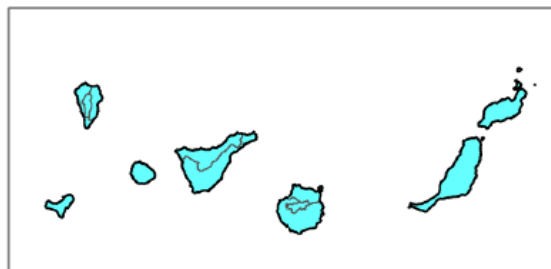

**UMBRALES DE PRECIPITACIÓN ACUMULADA EN 1 HORA (mm) POR ZONAS PROVINCIALES
SEGÚN LOS COLORES ASIGNADOS EN EL MAPA, CORRESPONDIENTE A LOS NIVELES
AMARILLO | NARANJA | ROJO**

Umbrales de precipitación
acumulada en 1 hora (mm)

15|30|60

20|40|90

UMBRALES DE PRECIPITACIÓN ACUMULADA EN 12 HORAS (mm) POR ZONAS PROVINCIALES SEGÚN LOS COLORES ASIGNADOS EN EL MAPA, CORRESPONDIENTE A LOS NIVELES

AMARILLO | **NARANJA** | **ROJO**

Umbrales de precipitación
acumulada en 12 horas (mm)