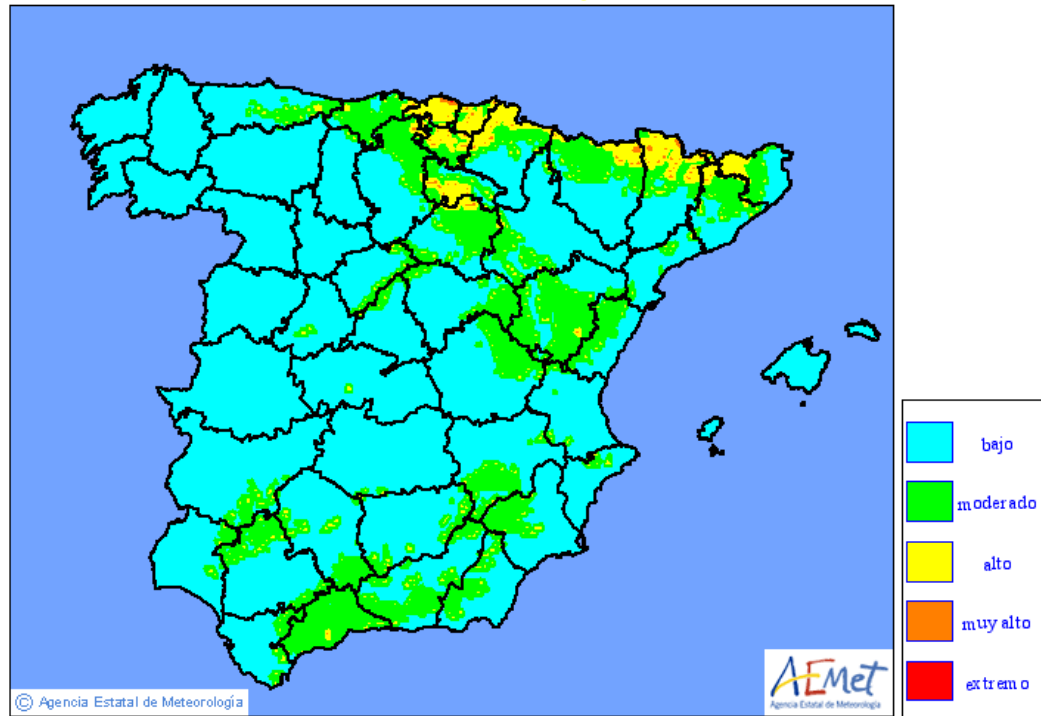

INTERVENCIONES DE MEDIOS DEL MINISTERIO DE AGRICULTURA, PESCA Y ALIMENTACIÓN PARA APOYAR A LAS COMUNIDADES AUTÓNOMAS EN LA EXTINCIÓN DE INCENDIOS FORESTALES

Última actualización: 8:06:49 del día 30/10/2019

martes, 29 de octubre de 2019

SIN ACTUACIÓN EN INCENDIO DE LOS MEDIOS DEL MINISTERIO

ACTUACIONES DE LOS MEDIOS DEL MINISTERIO

Nº INCENDIOS	0
Nº DE PROVINCIAS	0
Nº INTERVENCIONES	
AA	0
ACT	0
Aa	0
BRIF/A	0
BRIF/B	0
HK	0
HKB	0
ACO	0
UMMT	0
EPRIF	0
BRIGADAS DE LABORES PREVENTIVAS.....	0
Nº TOTAL DE HORAS VOLADAS	00:00

NOTA: Del total de horas voladas, 00:00 corresponden a otras misiones.

*S.O: Situación operativa del incendio según la Directriz Básica de Protección Civil de Emergencia por Incendios Forestales. Niveles del 0 al 3 (SE- Sin especificar)

*Medio asignado: Medio despachado por el MAPA a incendio forestal a solicitud de la Comunidad Autónoma o para la sustitución de un medio asignado previamente. No implica que el total de medios asignados hayan trabajado simultáneamente, pudiendo haber trabajado de forma alterna en el incendio

Mapa de niveles de riesgo de incendio previstos para el día 30 de octubre de 2019