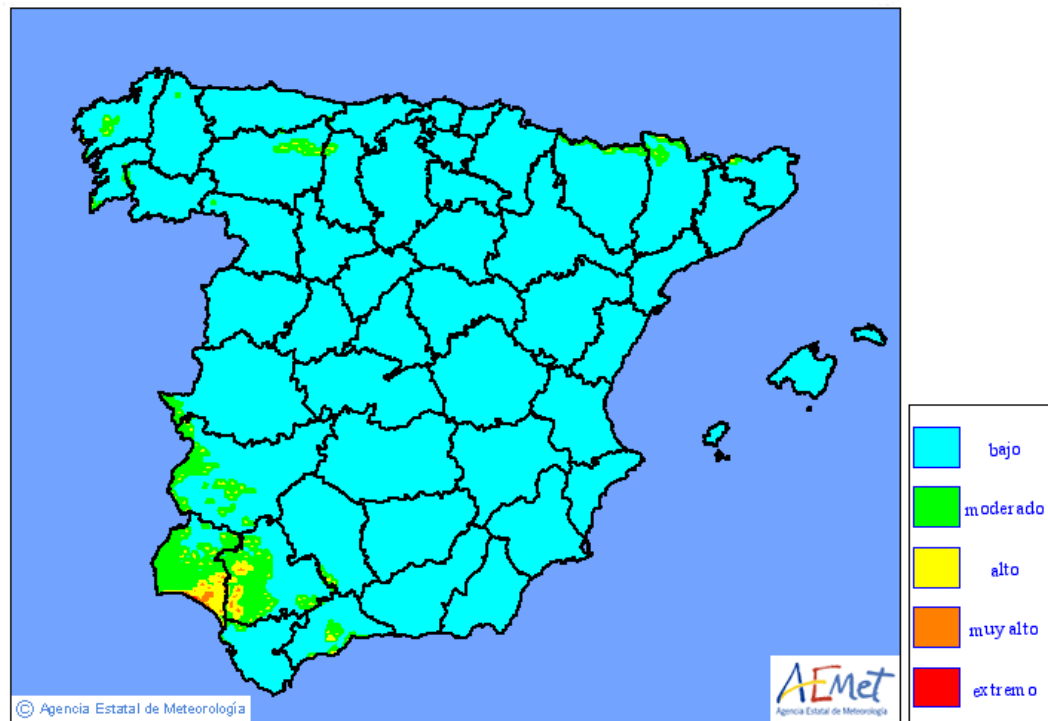

INTERVENCIONES DE MEDIOS DEL MINISTERIO DE AGRICULTURA, PESCA Y ALIMENTACIÓN PARA APOYAR A LAS COMUNIDADES AUTÓNOMAS EN LA EXTINCIÓN DE INCENDIOS FORESTALES

Última actualización: 8:14:11 del día 23/10/2019

martes, 22 de octubre de 2019

SIN ACTUACIÓN EN INCENDIO DE LOS MEDIOS DEL MINISTERIO

ACTUACIONES DE LOS MEDIOS DEL MINISTERIO

Nº INCENDIOS	0
Nº DE PROVINCIAS	0
Nº INTERVENCIONES	
AA	0
ACT	0
Aa	0
BRIF/A	0
BRIF/B	0
HK	0
HKB	0
ACO	0
UMMT	0
EPRIF ..	0
BRIGADAS DE LABORES PREVENTIVAS.....	0
Nº TOTAL DE HORAS VOLADAS	00:00

NOTA: Del total de horas voladas, 00:00 corresponden a otras misiones.

*S.O: Situación operativa del incendio según la Directriz Básica de Protección Civil de Emergencia por Incendios Forestales. Niveles del 0 al 3 (SE- Sin especificar)

*Medio asignado: Medio despachado por el MAPA a incendio forestal a solicitud de la Comunidad Autónoma o para la sustitución de un medio asignado previamente. No implica que el total de medios asignados hayan trabajado simultáneamente, pudiendo haber trabajado de forma alterna en el incendio

Mapa de niveles de riesgo de incendio previstos para el día 23 de octubre de 2019