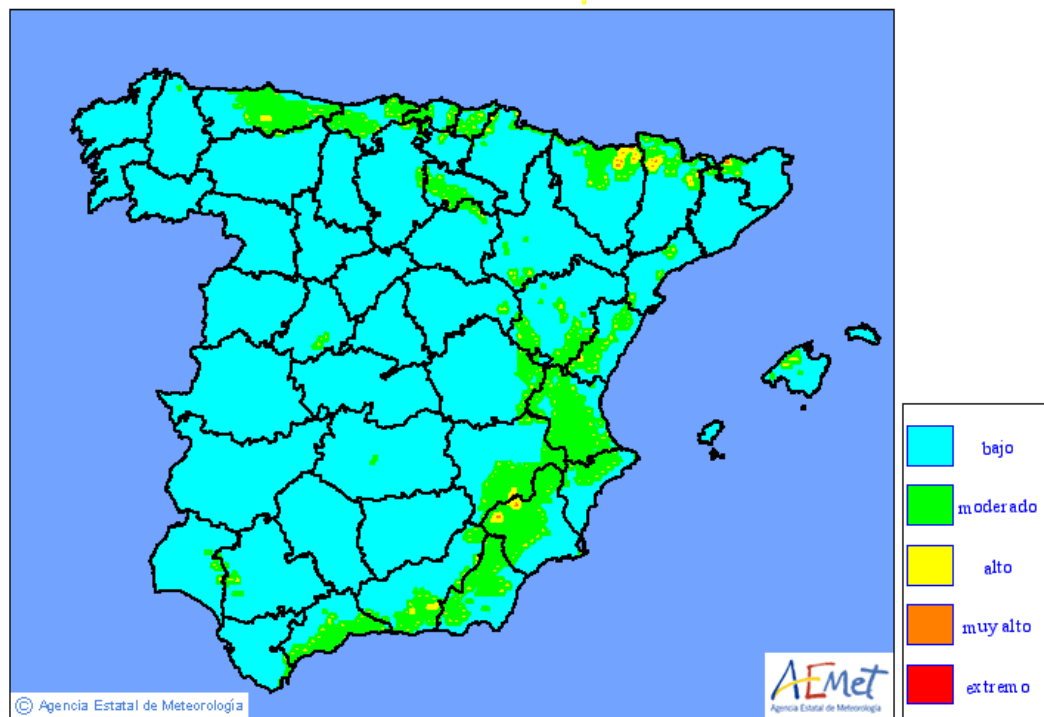

INTERVENCIONES DE MEDIOS DEL MINISTERIO DE AGRICULTURA, PESCA Y ALIMENTACIÓN PARA APOYAR A LAS COMUNIDADES AUTÓNOMAS EN LA EXTINCIÓN DE INCENDIOS FORESTALES

Última actualización: 8:16:34 del día 01/11/2019

jueves, 31 de octubre de 2019

SIN ACTUACIÓN EN INCENDIO DE LOS MEDIOS DEL MINISTERIO

ACTUACIONES DE LOS MEDIOS DEL MINISTERIO

Nº INCENDIOS	0
Nº DE PROVINCIAS	0
Nº INTERVENCIONES	
AA	0
ACT	0
Aa	0
BRIF/A	0
BRIF/B	0
HK	0
HKB	0
ACO	0
UMMT	0
EPRIF ..	0
BRIGADAS DE LABORES PREVENTIVAS.....	0
Nº TOTAL DE HORAS VOLADAS	07:50

NOTA: Del total de horas voladas, 07:50 corresponden a otras misiones.

*S.O: Situación operativa del incendio según la Directriz Básica de Protección Civil de Emergencia por Incendios Forestales. Niveles del 0 al 3 (SE- Sin especificar)

*Medio asignado: Medio despachado por el MAPA a incendio forestal a solicitud de la Comunidad Autónoma o para la sustitución de un medio asignado previamente. No implica que el total de medios asignados hayan trabajado simultáneamente, pudiendo haber trabajado de forma alterna en el incendio

Mapa de niveles de riesgo de incendio previstos para el día 1 de noviembre de 2019