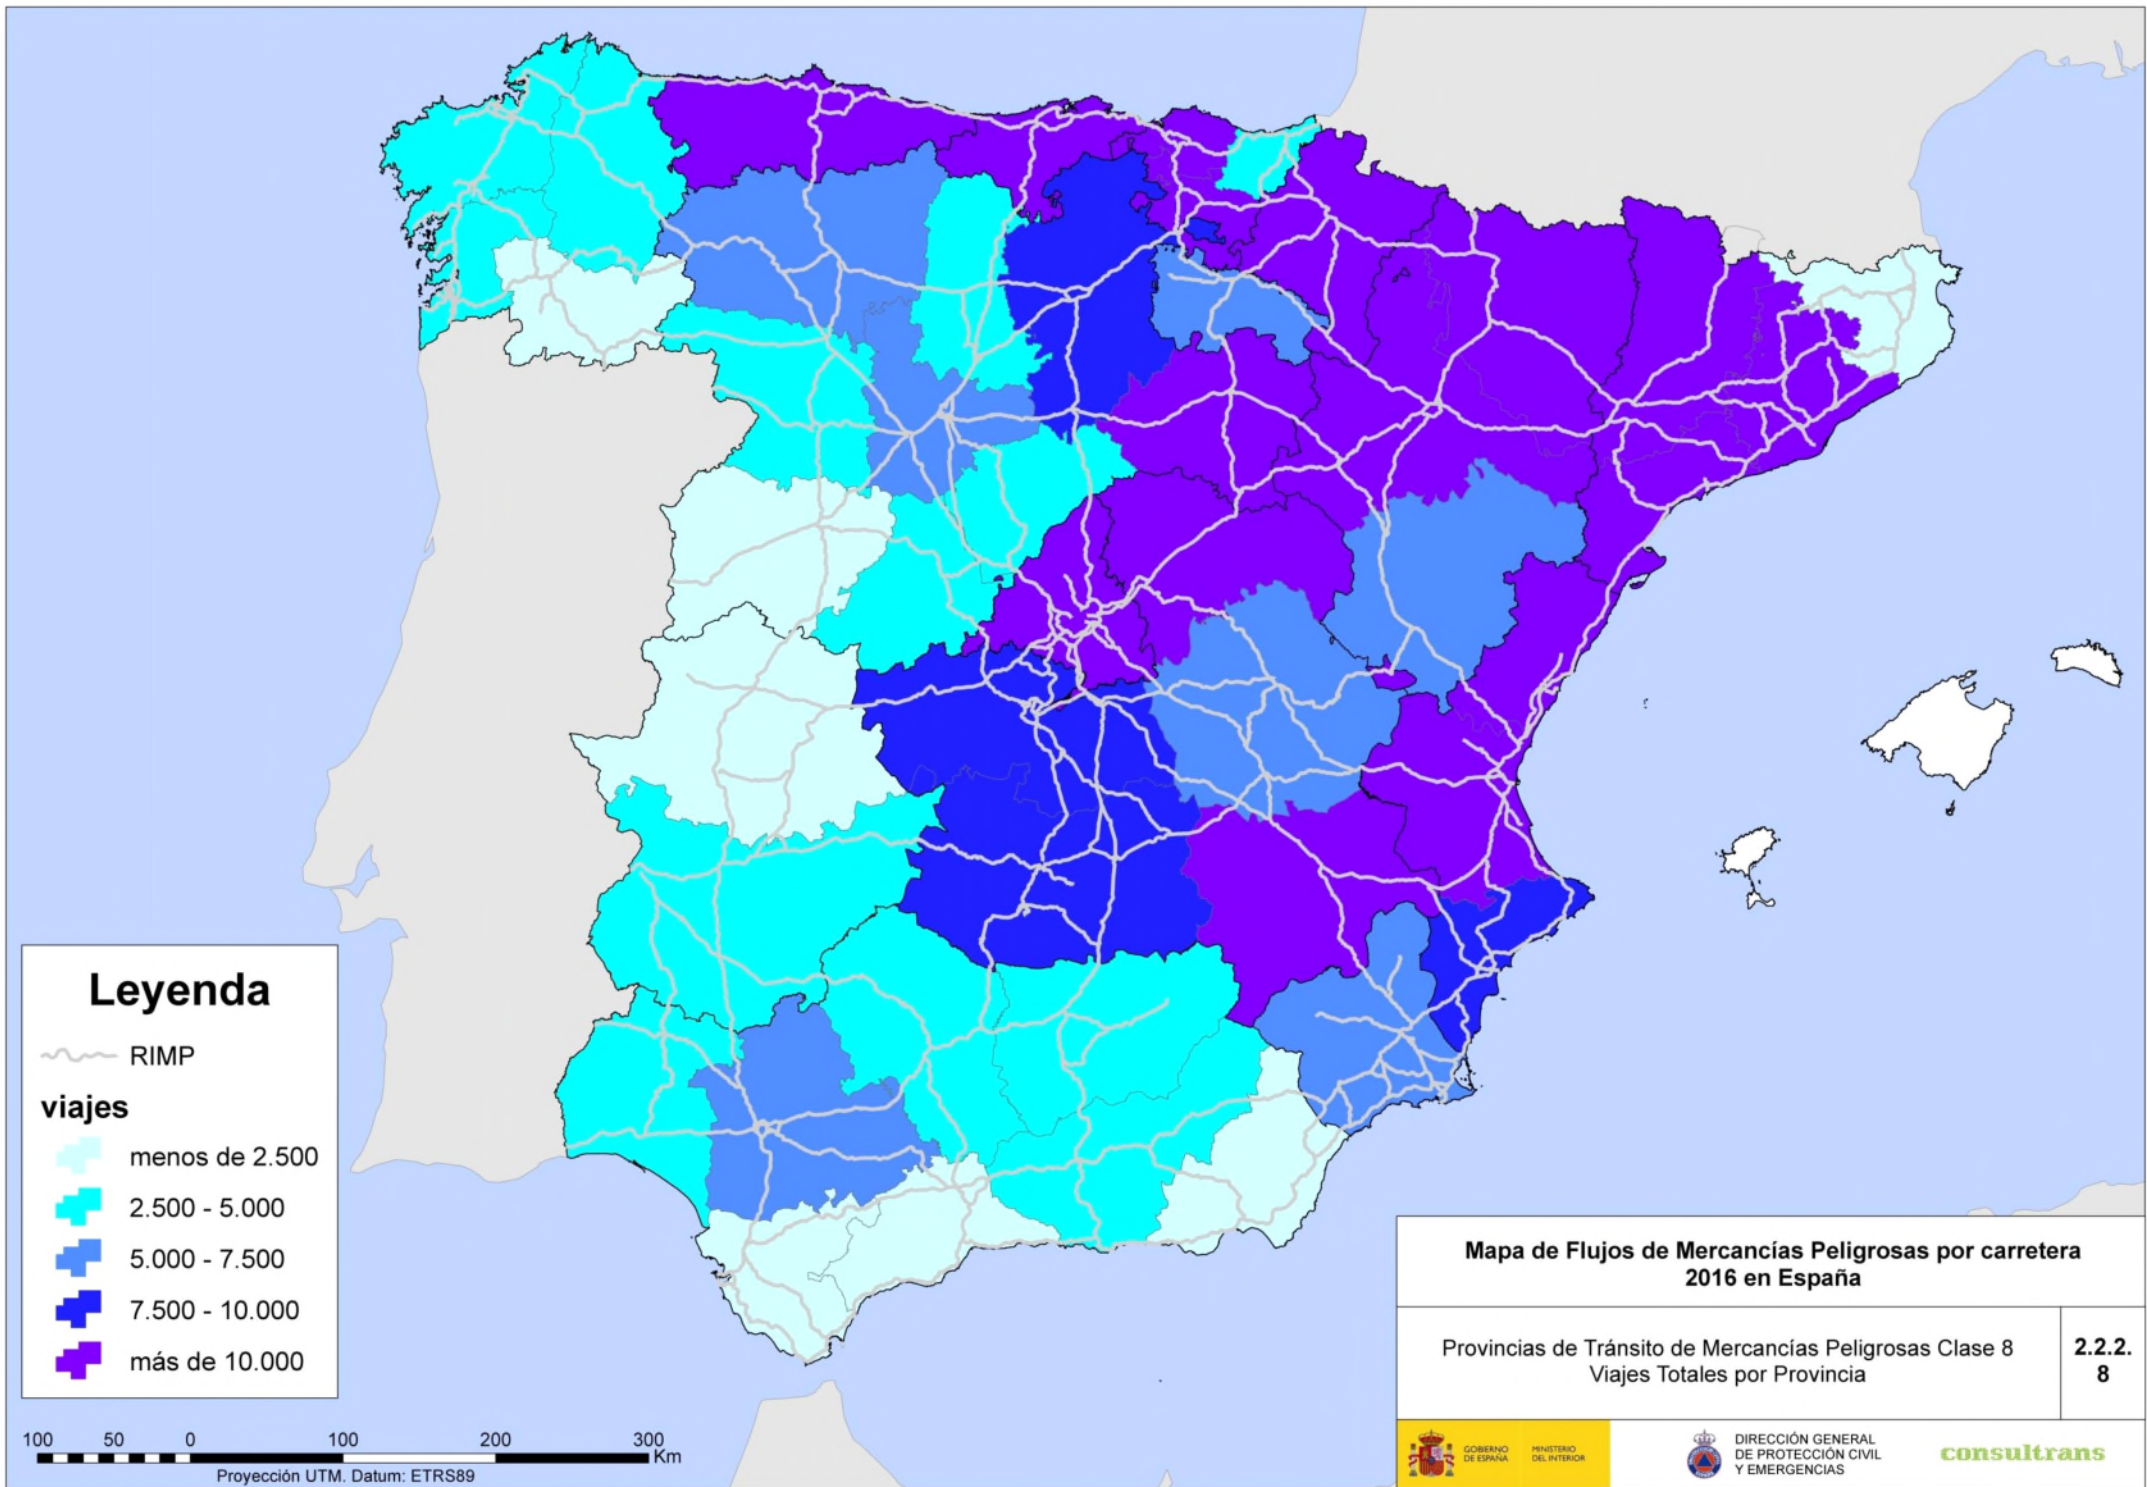

Leyenda

-  RIMP
- viajes**
-  menos de 2.500
-  2.500 - 5.000
-  5.000 - 7.500
-  7.500 - 10.000
-  más de 10.000

**Mapa de Flujos de Mercancías Peligosas por carretera
2016 en España**

Provincias de Tránsito de Mercancías Peligosas Clase 6
Viajes Totales por Provincia

2.2.2.
6

100 50 0 100 200 300 Km
Proyección UTM. Datum: ETRS89

consultrans

Leyenda

-  RIMP
- viajes**
-  menos de 2.500
-  2.500 - 5.000
-  5.000 - 7.500
-  7.500 - 10.000
-  más de 10.000

Mapa de Flujos de Mercancías Peligrosas por carretera 2016 en España

Provincias de Tránsito de Mercancías Peligrosas Clase 8 Viajes Totales por Provincia	2.2.2. 8
---	---------------------------