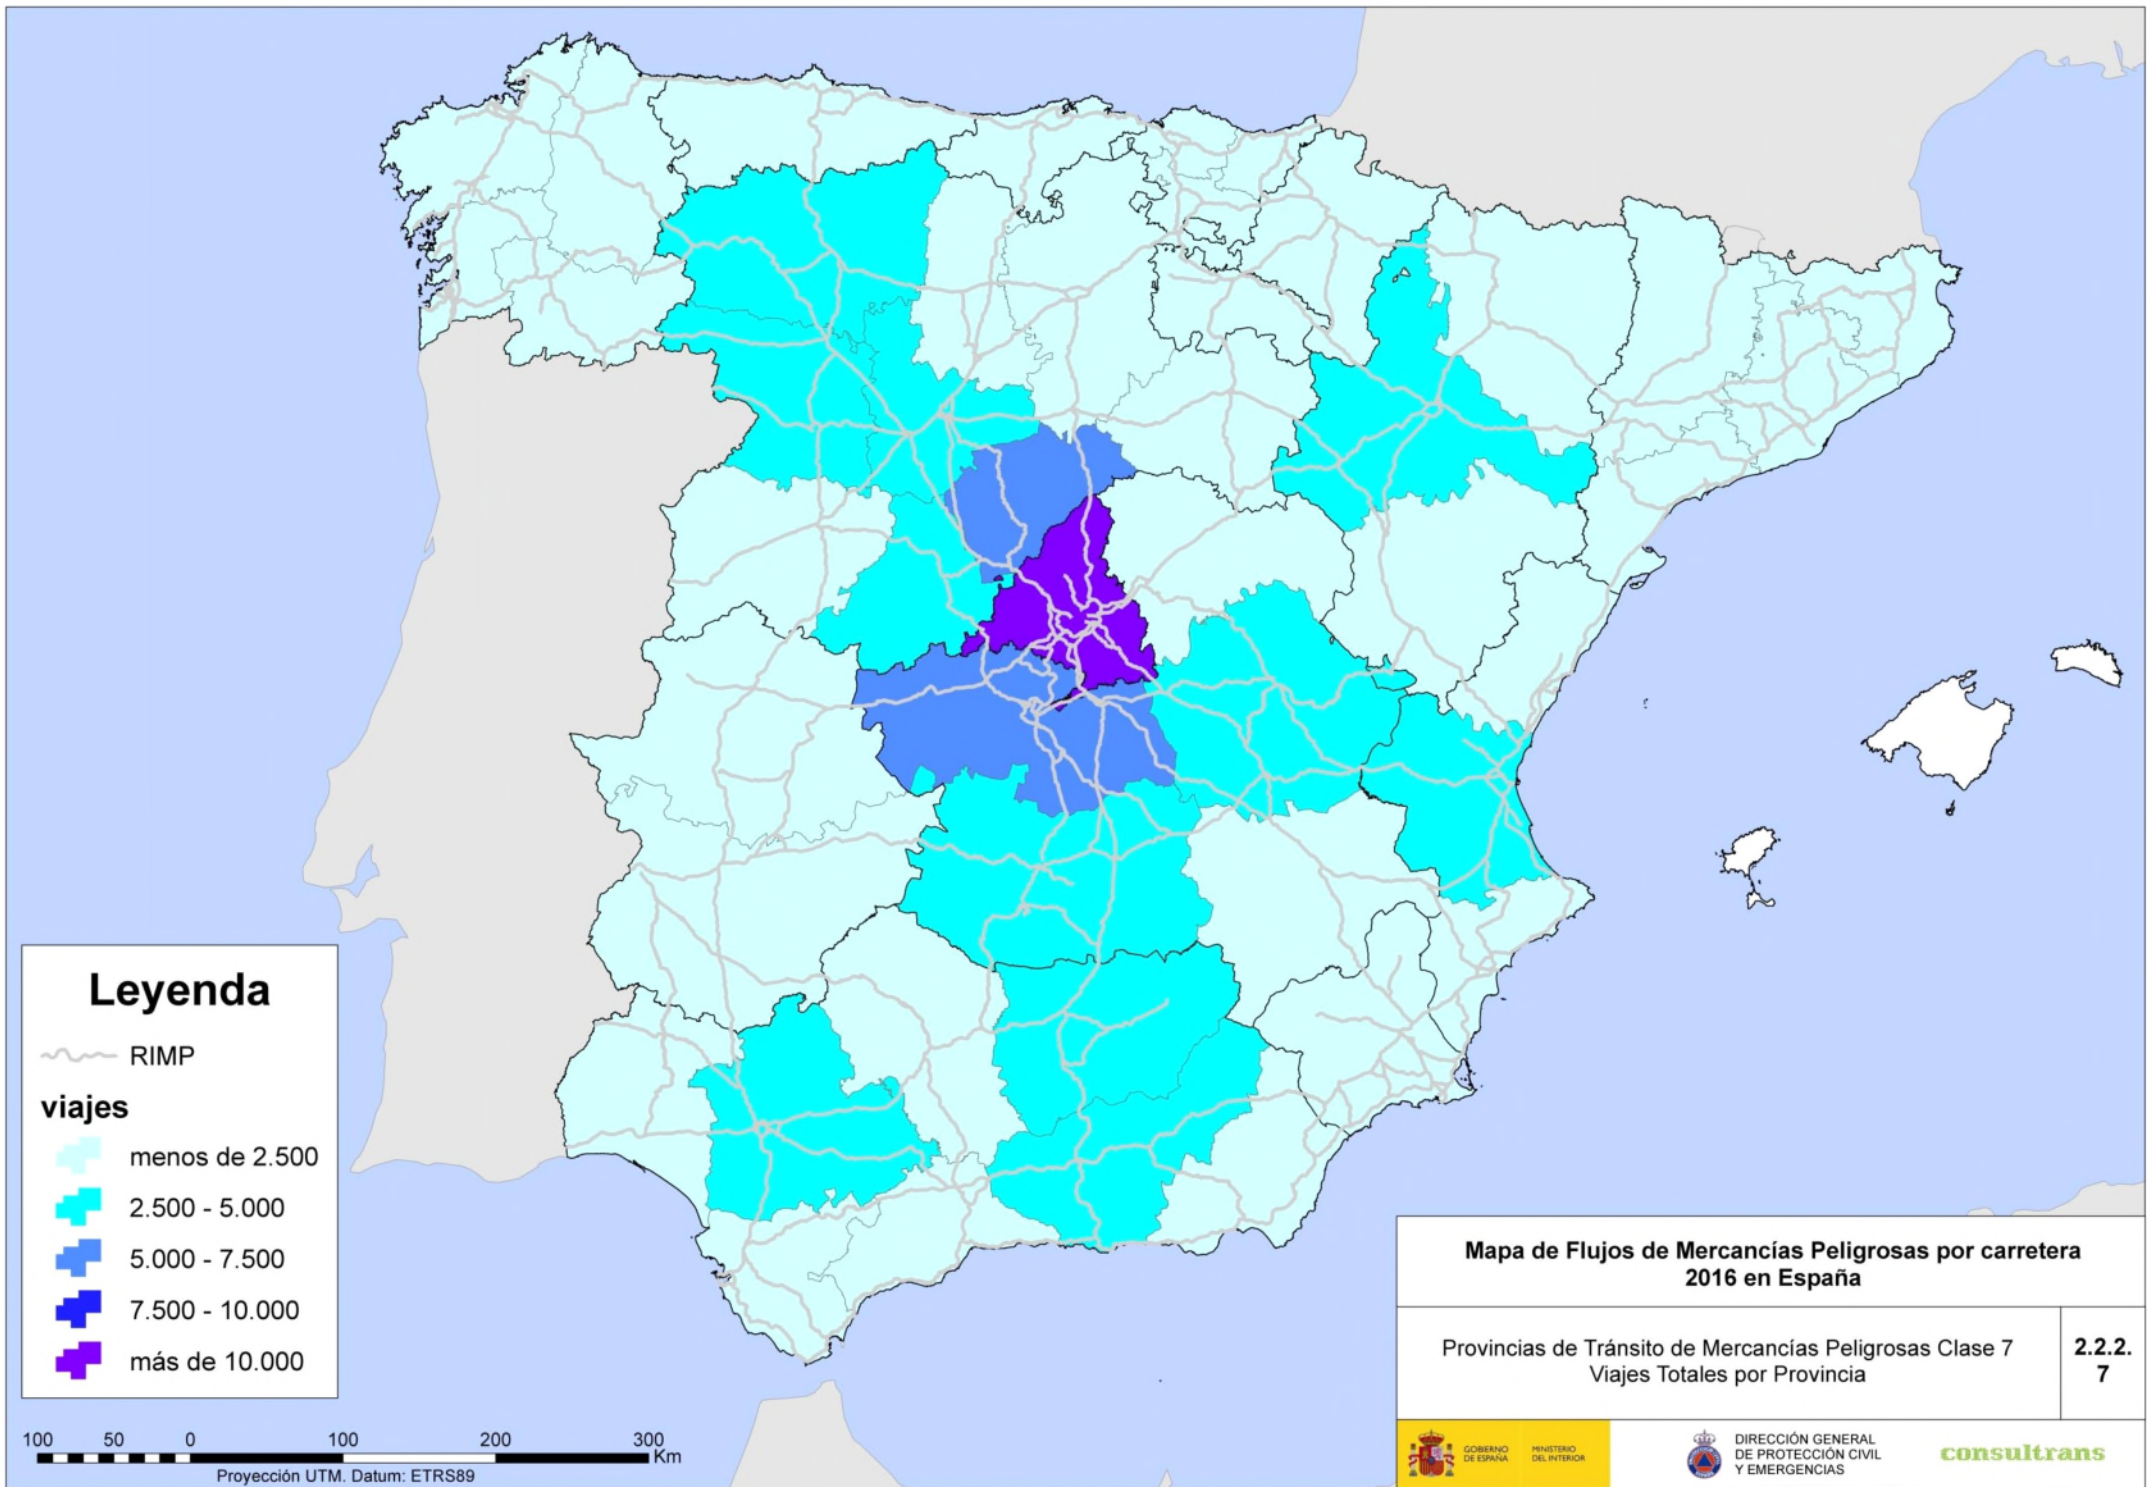

Leyenda

-  RIMP
- viajes**
-  menos de 2.500
-  2.500 - 5.000
-  5.000 - 7.500
-  7.500 - 10.000
-  más de 10.000

**Mapa de Flujos de Mercancías Peligosas por carretera
2016 en España**

Provincias de Tránsito de Mercancías Peligosas Clase 6
Viajes Totales por Provincia

2.2.2.
6

100 50 0 100 200 300 Km
Proyección UTM. Datum: ETRS89

consultrans

Leyenda

-  RIMP
- viajes**
-  menos de 2.500
-  2.500 - 5.000
-  5.000 - 7.500
-  7.500 - 10.000
-  más de 10.000

Mapa de Flujos de Mercancías Peligrosas por carretera 2016 en España

Provincias de Tránsito de Mercancías Peligrosas Clase 8 Viajes Totales por Provincia	2.2.2. 8
---	---------------------------