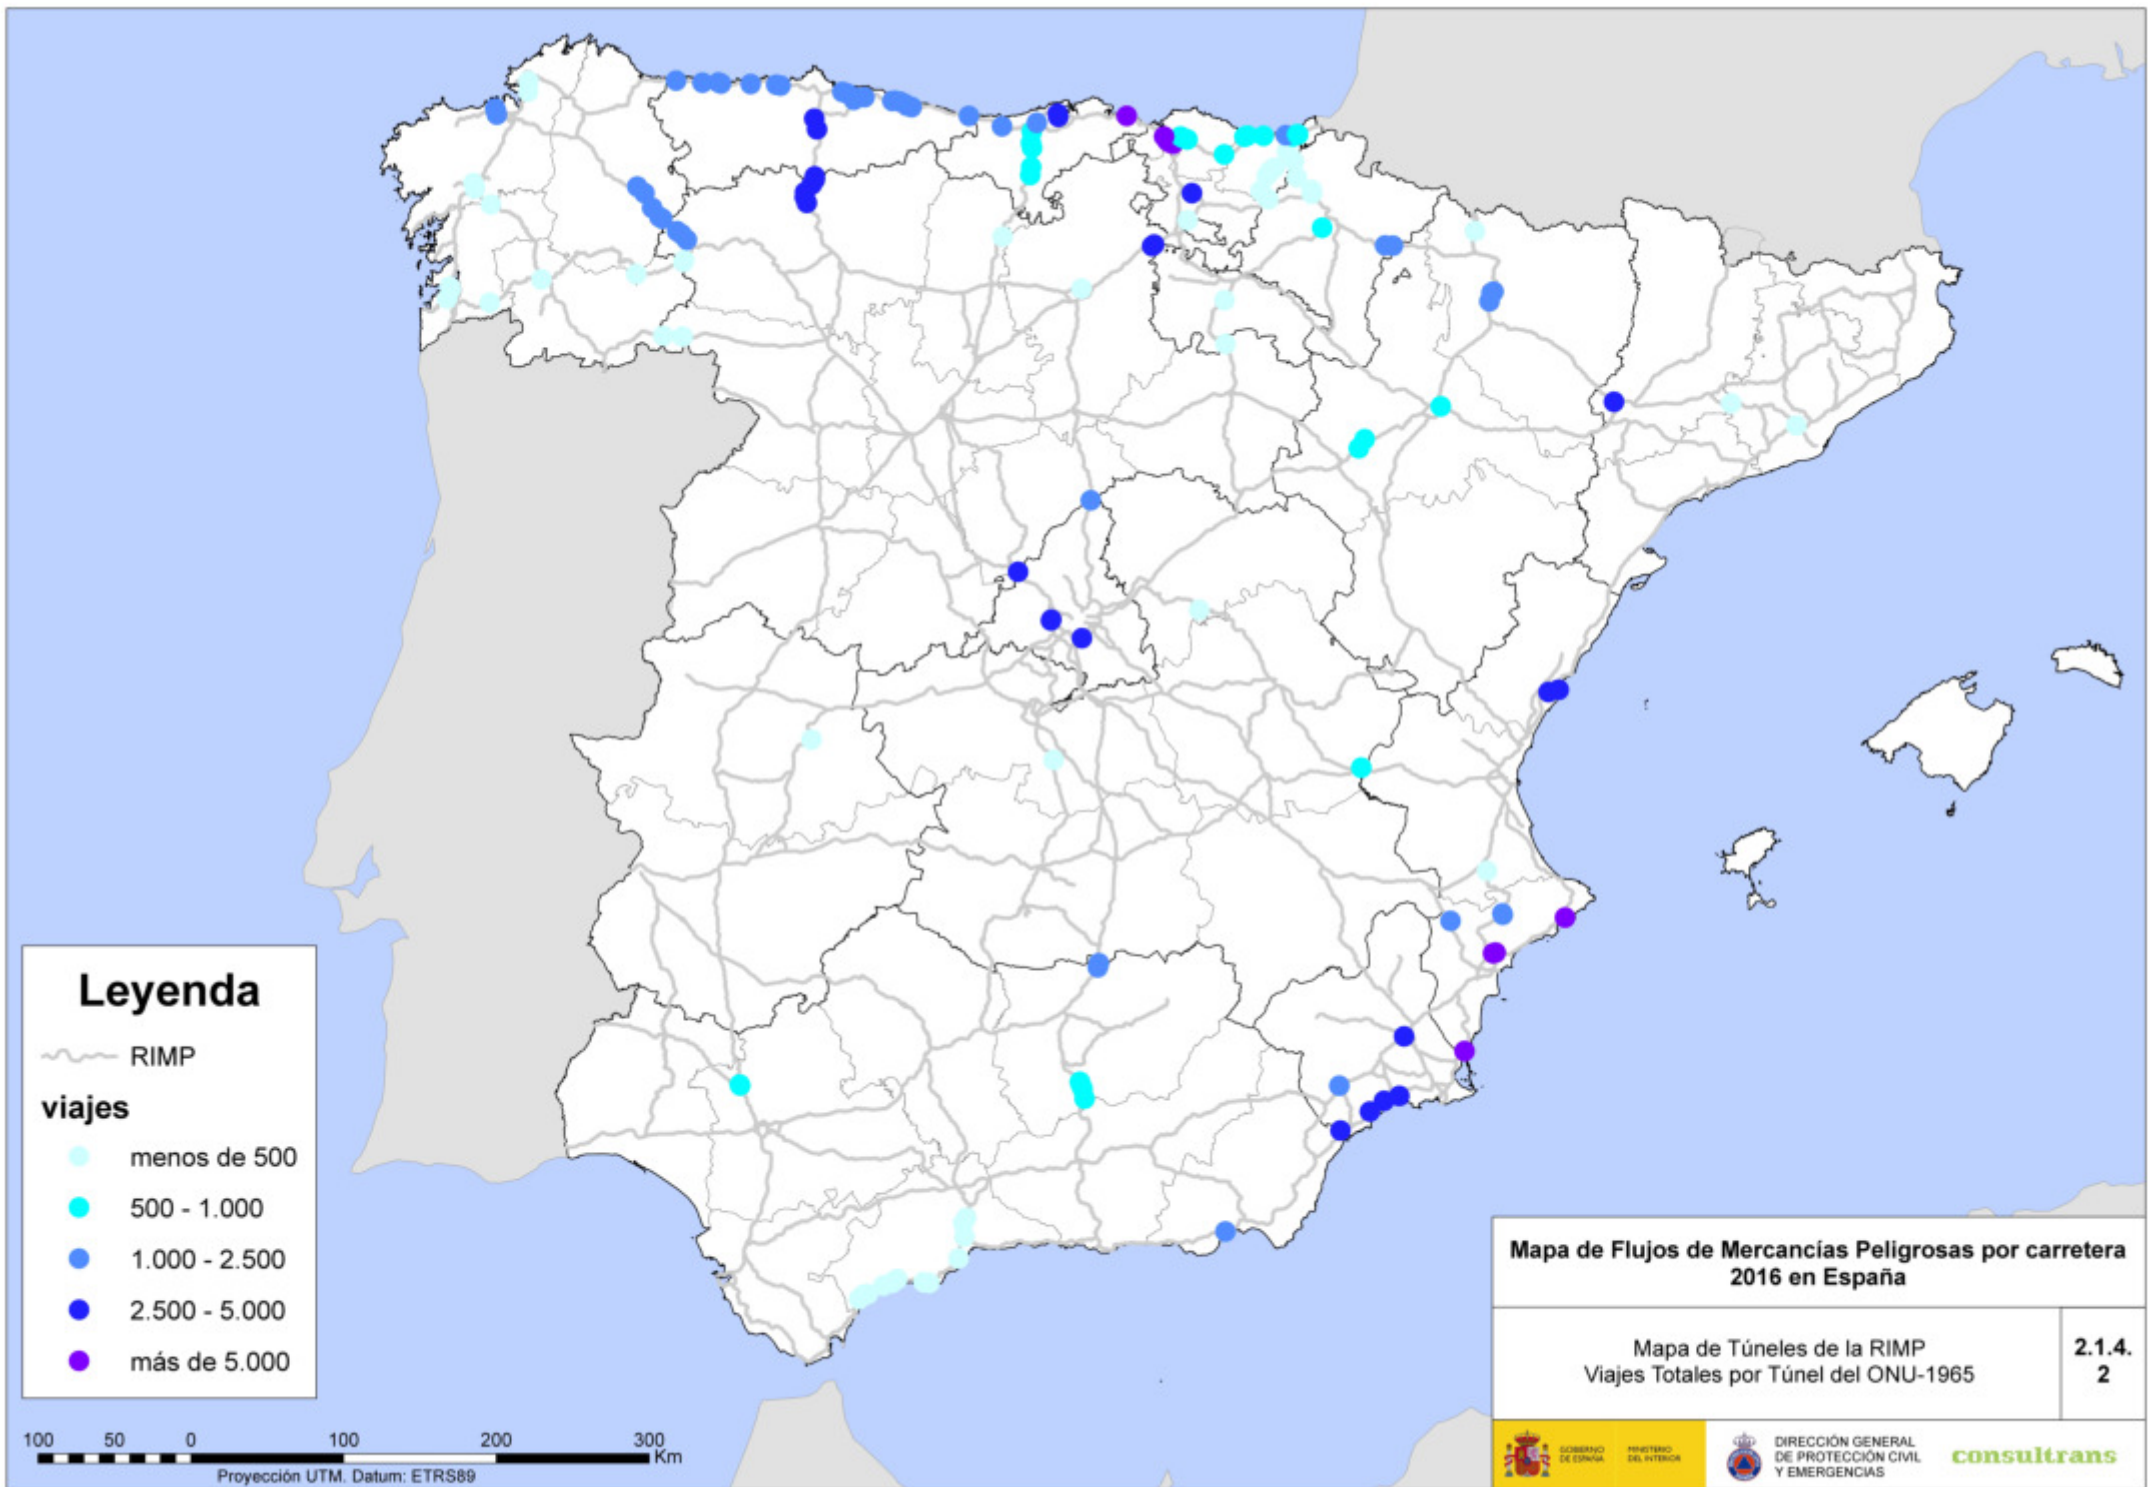

Leyenda

— RIMP

viajes

- menos de 500
- 500 - 1.000
- 1.000 - 2.500
- 2.500 - 5.000
- más de 5.000

Mapa de Flujos de Mercancías Peligrosas por carretera 2016 en España

Mapa de Túneles de la RIMP
Viajes Totales por Túnel del ONU-1202

2.1.4.
1

consultrans

100 50 0 100 200 300 Km
Proyección UTM. Datum: ETRS89

Leyenda

— RIMP

viajes

- menos de 500
- 500 - 1.000
- 1.000 - 2.500
- 2.500 - 5.000
- más de 5.000

Mapa de Flujos de Mercancías Peligrosas por carretera 2016 en España

Mapa de Túneles de la RIMP
Viajes Totales por Túnel del ONU-1402

2.1.4.
18

100 50 0 100 200 300 Km
Proyección UTM. Datum: ETRS89

consultrans