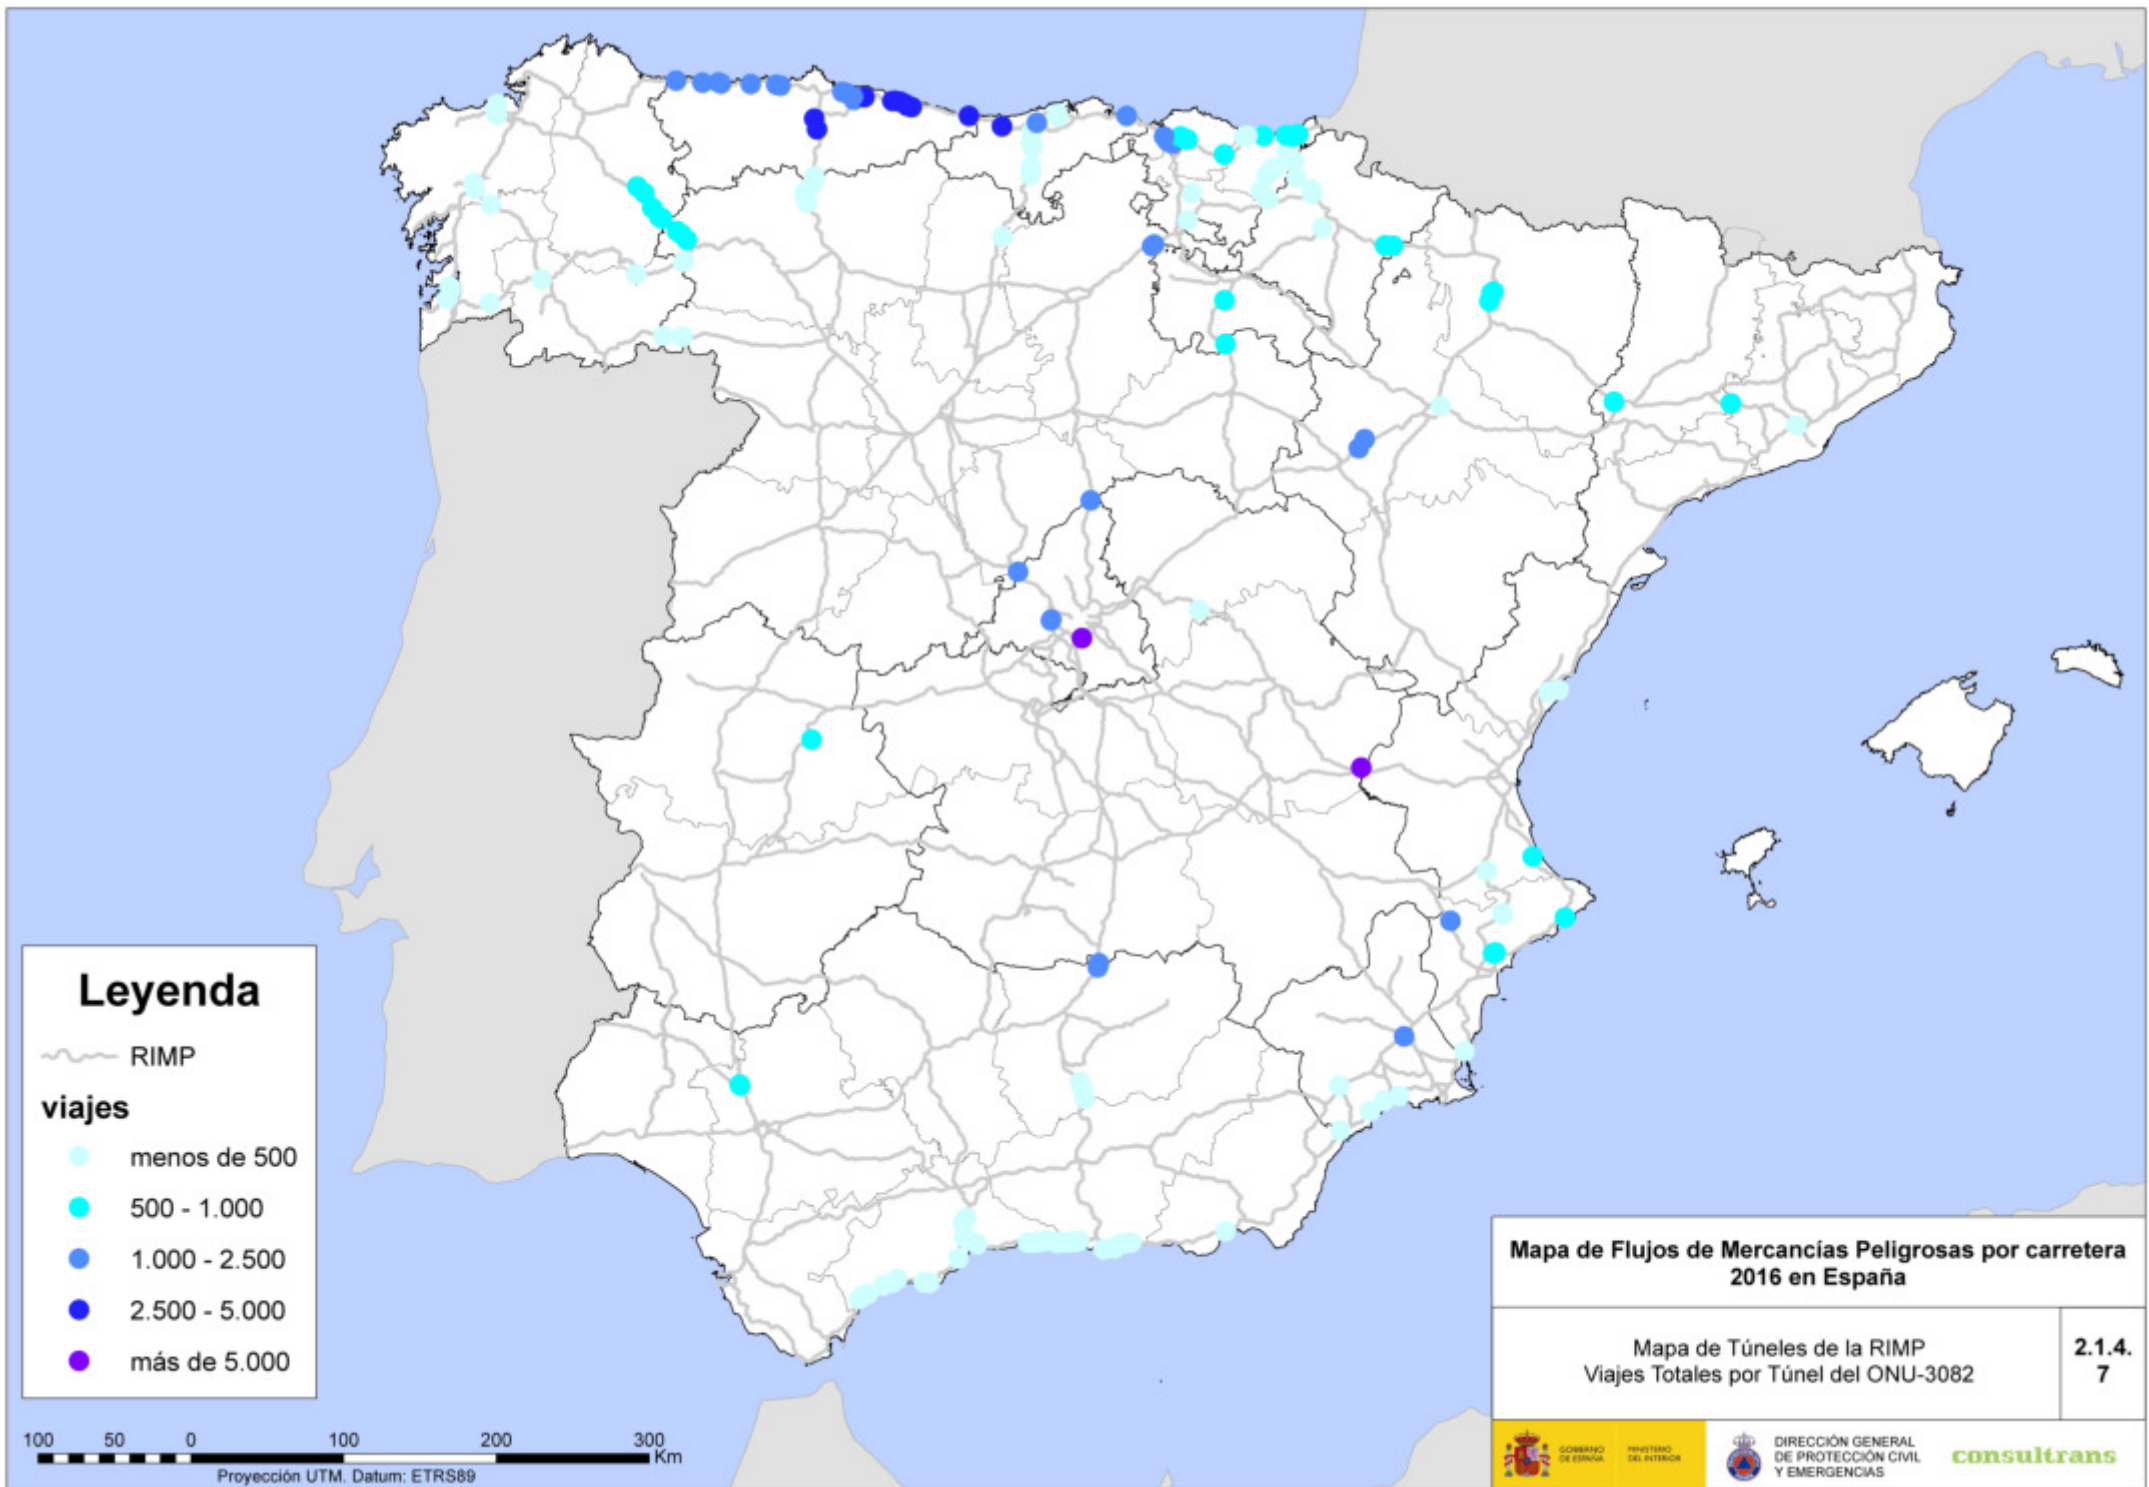

Leyenda

— RIMP

viajes

- menos de 500
- 500 - 1.000
- 1.000 - 2.500
- 2.500 - 5.000
- más de 5.000

Mapa de Flujos de Mercancías Peligrosas por carretera 2016 en España

Mapa de Túneles de la RIMP
Viajes Totales por Túnel del ONU-1202

2.1.4.
1

consultrans

100 50 0 100 200 300 Km
Proyección UTM. Datum: ETRS89

Leyenda

— RIMP

viajes

- menos de 500
- 500 - 1.000
- 1.000 - 2.500
- 2.500 - 5.000
- más de 5.000

Mapa de Flujos de Mercancías Peligrosas por carretera 2016 en España

Mapa de Túneles de la RIMP
Viajes Totales por Túnel del ONU-1402

2.1.4.
18

100 50 0 100 200 300 Km
Proyección UTM. Datum: ETRS89

consultrans