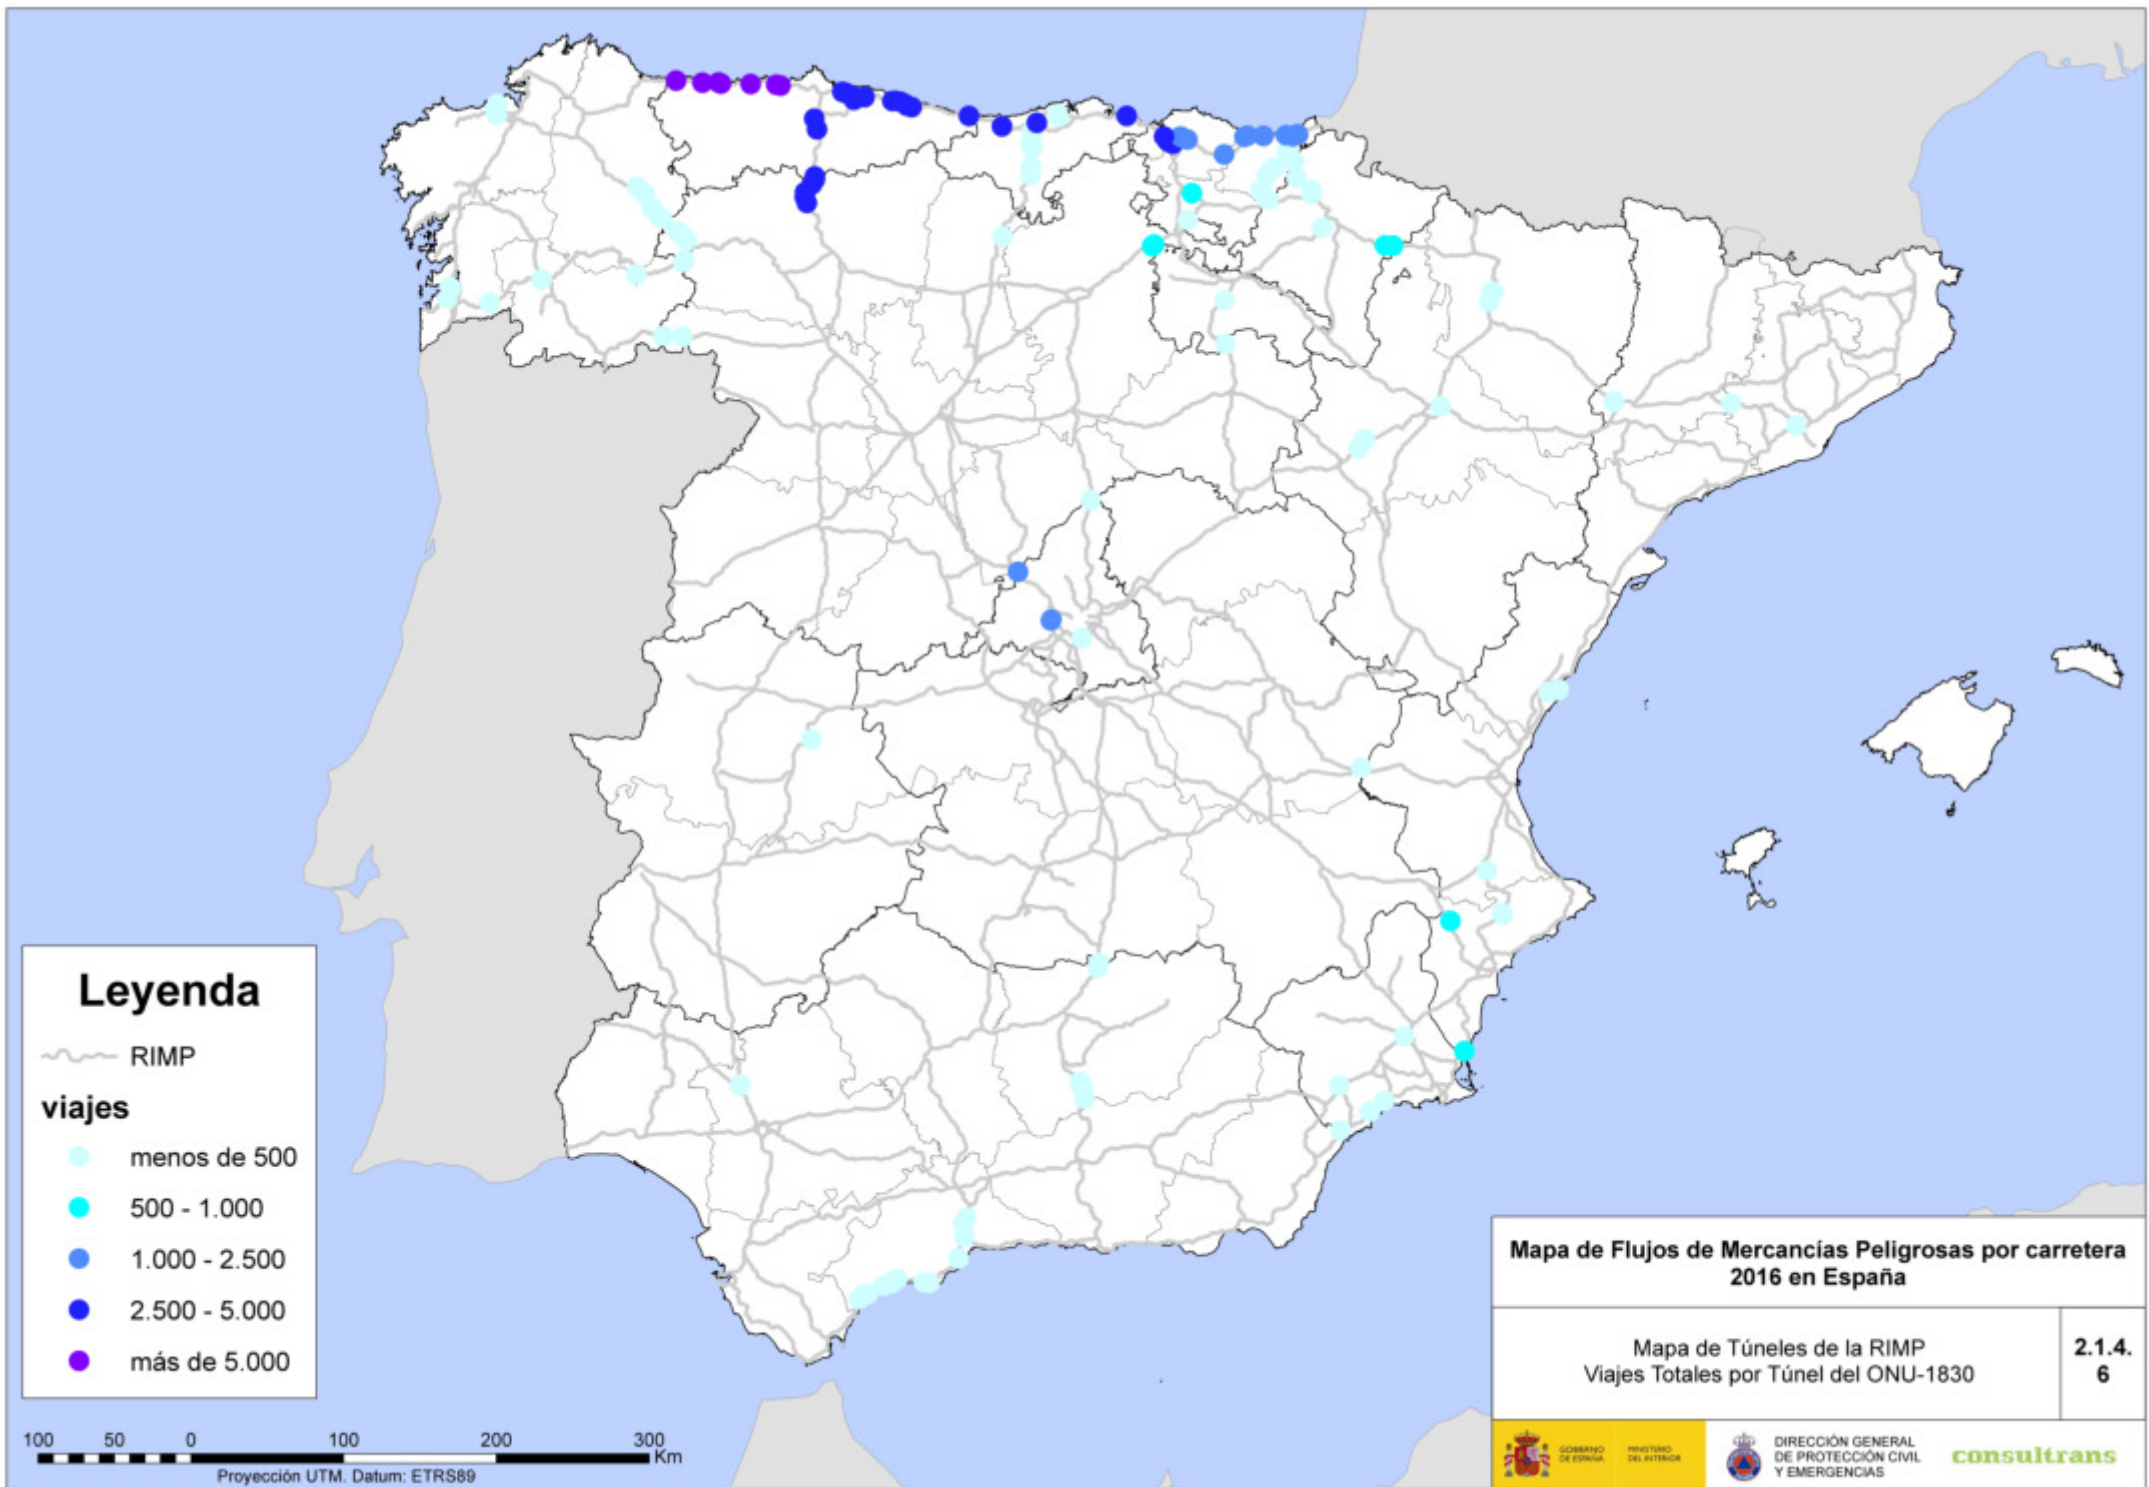

Leyenda

— RIMP

viajes

- menos de 500
- 500 - 1.000
- 1.000 - 2.500
- 2.500 - 5.000
- más de 5.000

Mapa de Flujos de Mercancías Peligrosas por carretera 2016 en España

Mapa de Túneles de la RIMP
Viajes Totales por Túnel del ONU-1202

2.1.4.
1

consultrans

100 50 0 100 200 300 Km
Proyección UTM. Datum: ETRS89

Leyenda

— RIMP

viajes

- menos de 500
- 500 - 1.000
- 1.000 - 2.500
- 2.500 - 5.000
- más de 5.000

Mapa de Flujos de Mercancías Peligrosas por carretera 2016 en España

Mapa de Túneles de la RIMP
Viajes Totales por Túnel del ONU-1402

2.1.4.
18

100 50 0 100 200 300 Km
Proyección UTM. Datum: ETRS89

consultrans