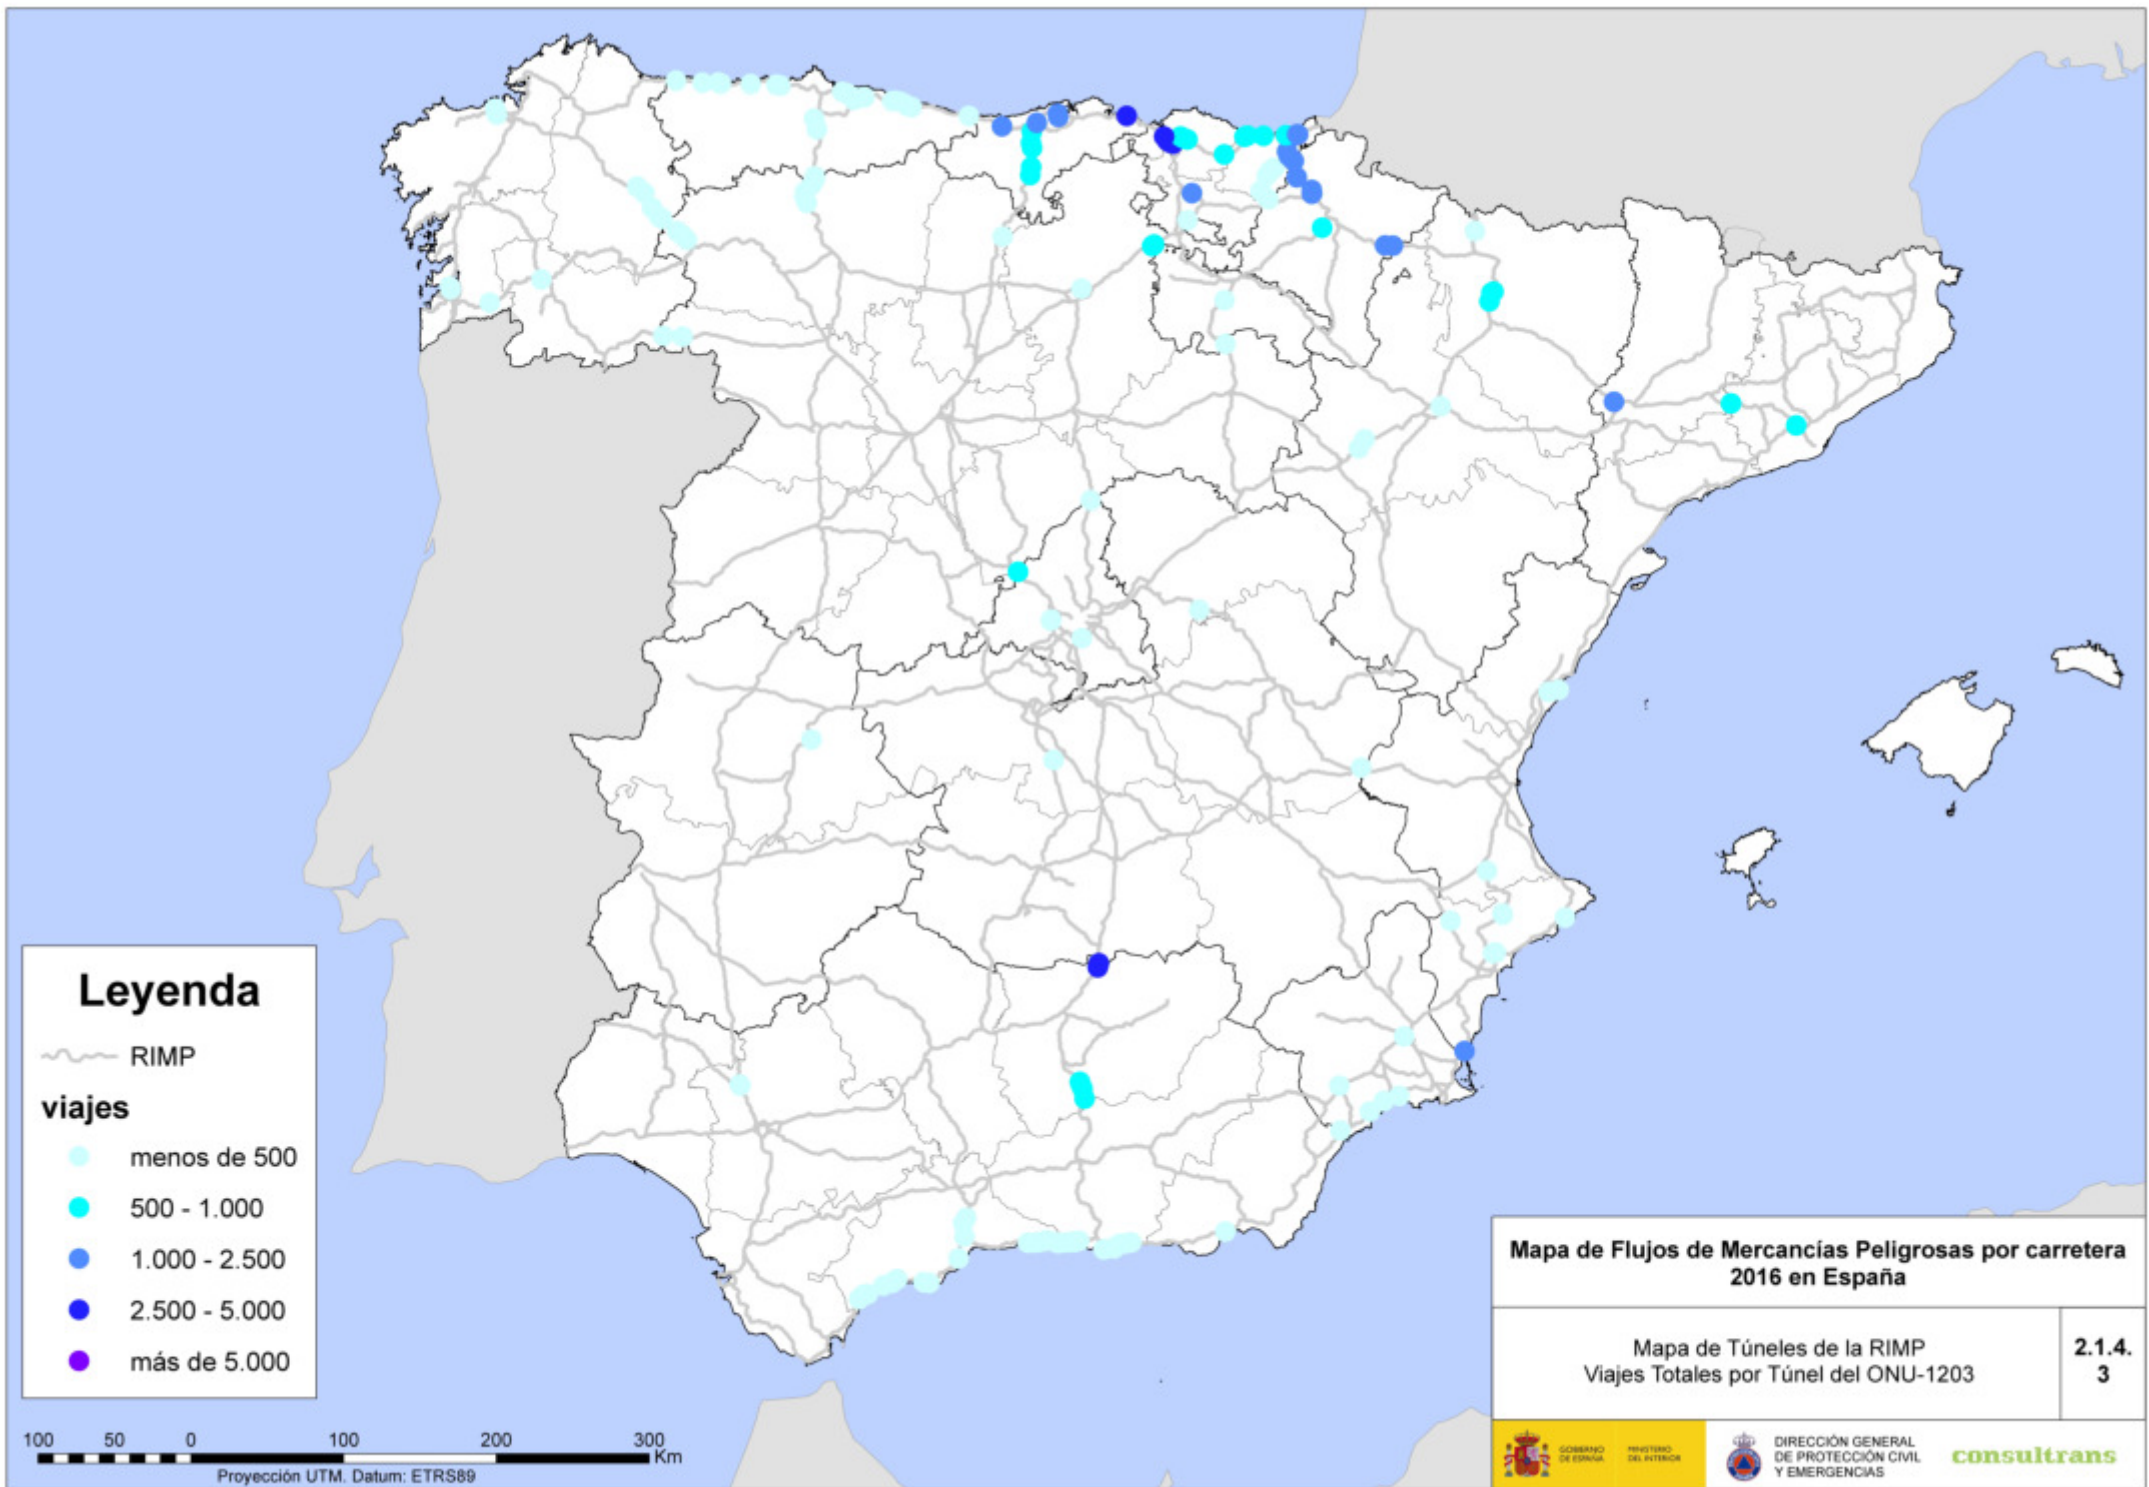

Leyenda

— RIMP

viajes

- menos de 500
- 500 - 1.000
- 1.000 - 2.500
- 2.500 - 5.000
- más de 5.000

Mapa de Flujos de Mercancías Peligrosas por carretera 2016 en España

Mapa de Túneles de la RIMP
Viajes Totales por Túnel del ONU-1202

2.1.4.
1

consultrans

100 50 0 100 200 300 Km
Proyección UTM. Datum: ETRS89

Leyenda

— RIMP

viajes

- menos de 500
- 500 - 1.000
- 1.000 - 2.500
- 2.500 - 5.000
- más de 5.000

Mapa de Flujos de Mercancías Peligrosas por carretera 2016 en España

Mapa de Túneles de la RIMP
Viajes Totales por Túnel del ONU-1402

2.1.4.
18

100 50 0 100 200 300 Km
Proyección UTM. Datum: ETRS89

consultrans