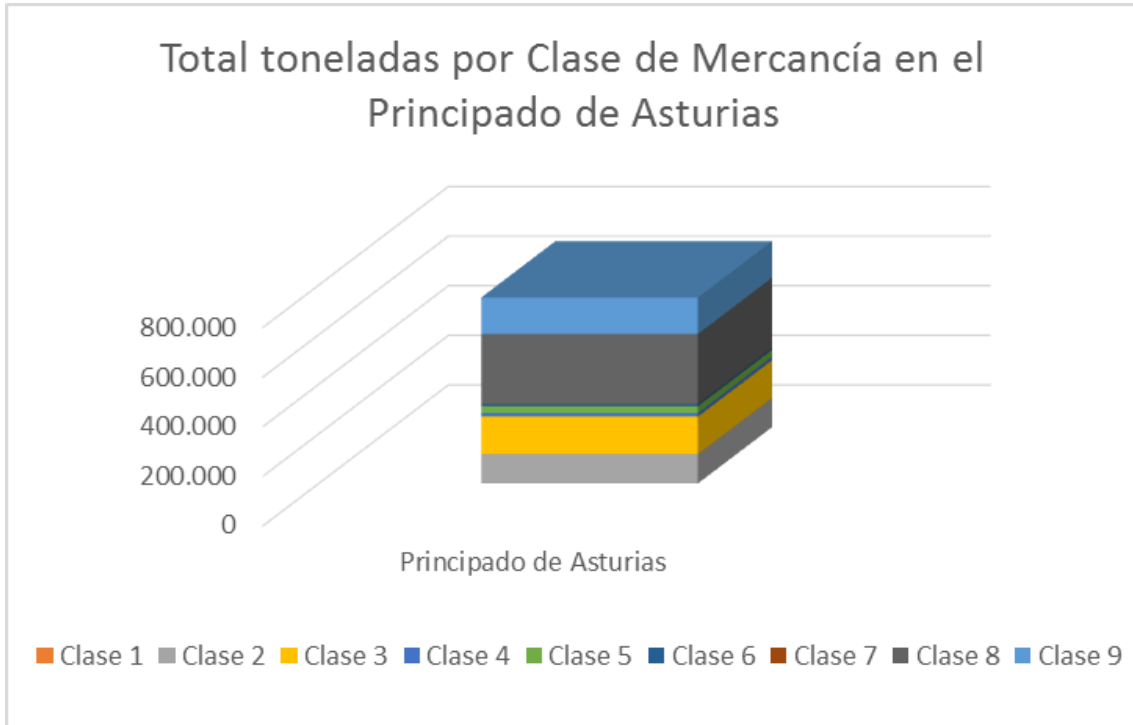

GRÁFICO 6.37. TOTAL TONELADAS POR CLASE DE MERCANCÍA EN LA COMUNIDAD FORAL DE NAVARRA

GRÁFICO 6.38. TOTAL TONELADAS POR CLASE DE MERCANCÍA EN LA COMUNITAT VALENCIANA

GRÁFICO 6.39 TOTAL TONELADAS POR CLASE DE MERCANCÍA EN EXTREMADURA

GRÁFICO 6.40. TOTAL TONELADAS POR CLASE DE MERCANCÍA EN GALICIA

GRÁFICO 6.41. TOTAL TONELADAS POR CLASE DE MERCANCÍA EN LA RIOJA

GRÁFICO 6.42. TOTAL TONELADAS POR CLASE DE MERCANCÍA EN EL PAÍS VASCO

GRÁFICO 6.43. TOTAL TONELADAS POR CLASE DE MERCANCÍA EN EL PRINCIPADO DE ASTURIAS

GRÁFICO 6.44. TOTAL TONELADAS POR CLASE DE MERCANCÍA EN LA REGIÓN DE MURCIA