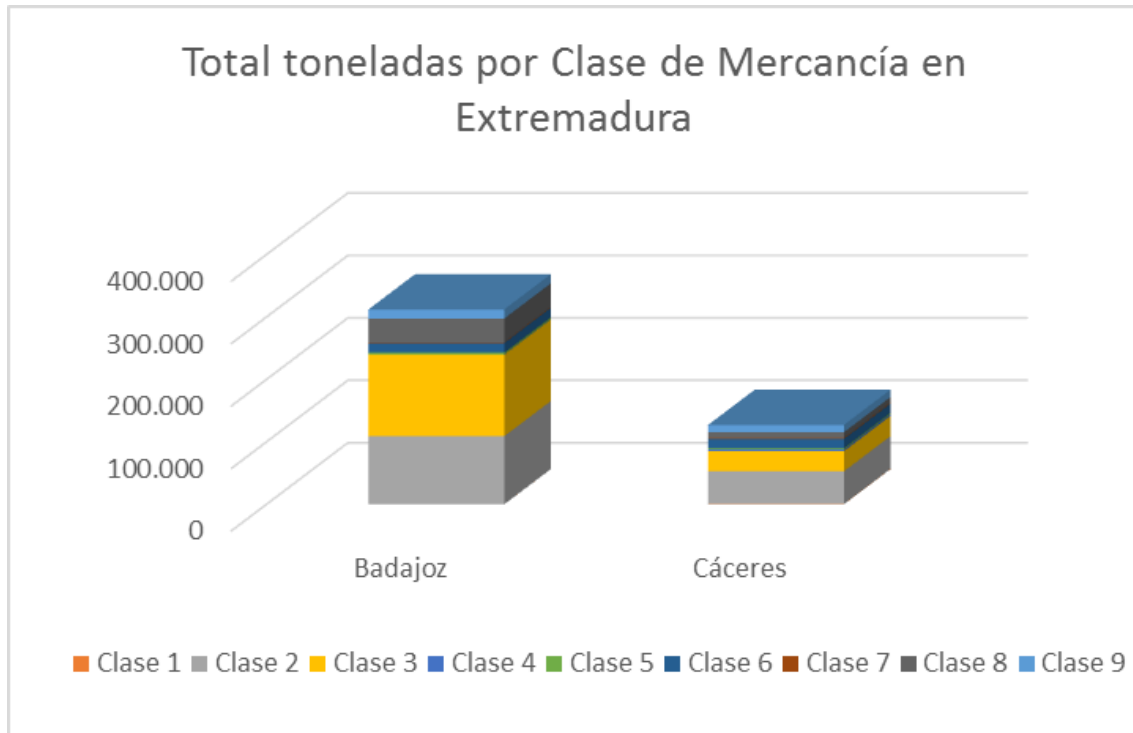

GRÁFICO 6.34. TOTAL TONELADAS POR CLASE DE MERCANCÍA EN CASTILLA Y LEÓN

GRÁFICO 6.35. TOTAL TONELADAS POR CLASE DE MERCANCÍA EN CATALUÑA

GRÁFICO 6.36. TOTAL TONELADAS POR CLASE DE MERCANCÍA EN LA COMUNIDAD DE MADRID

GRÁFICO 6.37. TOTAL TONELADAS POR CLASE DE MERCANCÍA EN LA COMUNIDAD FORAL DE NAVARRA

GRÁFICO 6.38. TOTAL TONELADAS POR CLASE DE MERCANCÍA EN LA COMUNITAT VALENCIANA

GRÁFICO 6.39 TOTAL TONELADAS POR CLASE DE MERCANCÍA EN EXTREMADURA

GRÁFICO 6.40. TOTAL TONELADAS POR CLASE DE MERCANCÍA EN GALICIA

GRÁFICO 6.41. TOTAL TONELADAS POR CLASE DE MERCANCÍA EN LA RIOJA

GRÁFICO 6.42. TOTAL TONELADAS POR CLASE DE MERCANCÍA EN EL PAÍS VASCO

GRÁFICO 6.43. TOTAL TONELADAS POR CLASE DE MERCANCÍA EN EL PRINCIPADO DE ASTURIAS