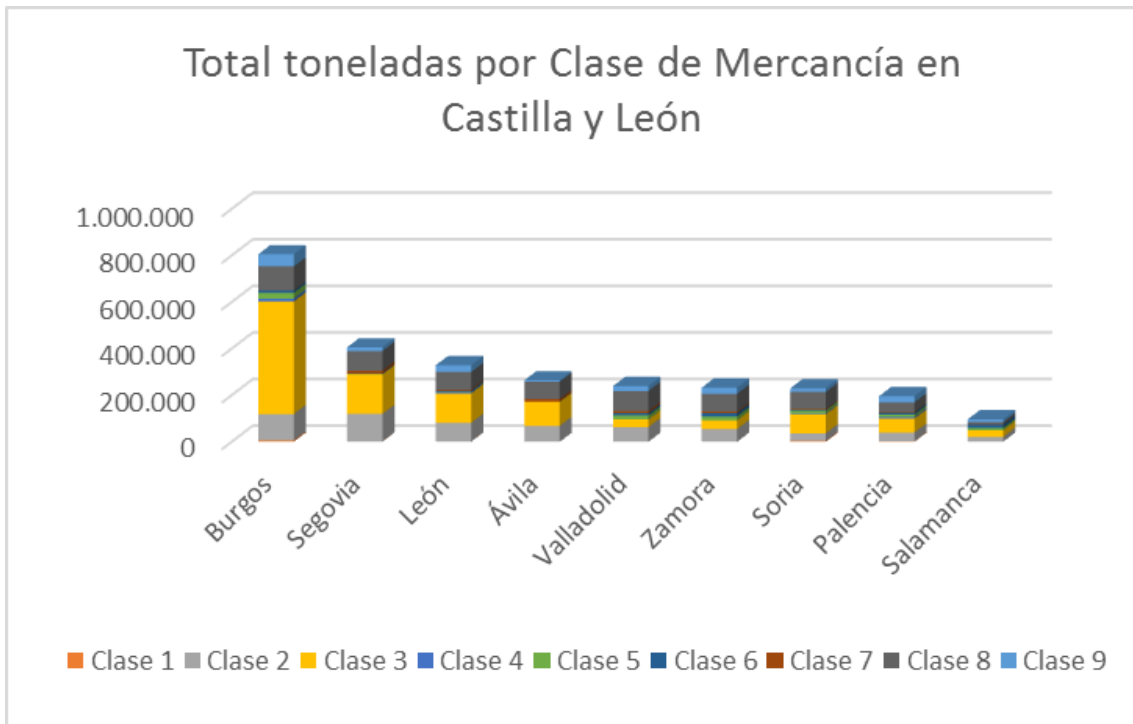

GRÁFICO 6.30. TOTAL TONELADAS POR CLASE DE MERCANCÍA EN ANDALUCÍA

GRÁFICO 6.31. TOTAL TONELADAS POR CLASE DE MERCANCÍA EN ARAGÓN

GRÁFICO 6.32. TOTAL TONELADAS POR CLASE DE MERCANCÍA EN CANTABRIA

GRÁFICO 6.33. TOTAL TONELADAS POR CLASE DE MERCANCÍA EN CASTILLA-LA MANCHA

GRÁFICO 6.34. TOTAL TONELADAS POR CLASE DE MERCANCÍA EN CASTILLA Y LEÓN

GRÁFICO 6.35. TOTAL TONELADAS POR CLASE DE MERCANCÍA EN CATALUÑA

GRÁFICO 6.36. TOTAL TONELADAS POR CLASE DE MERCANCÍA EN LA COMUNIDAD DE MADRID

GRÁFICO 6.37. TOTAL TONELADAS POR CLASE DE MERCANCÍA EN LA COMUNIDAD FORAL DE NAVARRA

GRÁFICO 6.38. TOTAL TONELADAS POR CLASE DE MERCANCÍA EN LA COMUNITAT VALENCIANA

GRÁFICO 6.39 TOTAL TONELADAS POR CLASE DE MERCANCÍA EN EXTREMADURA