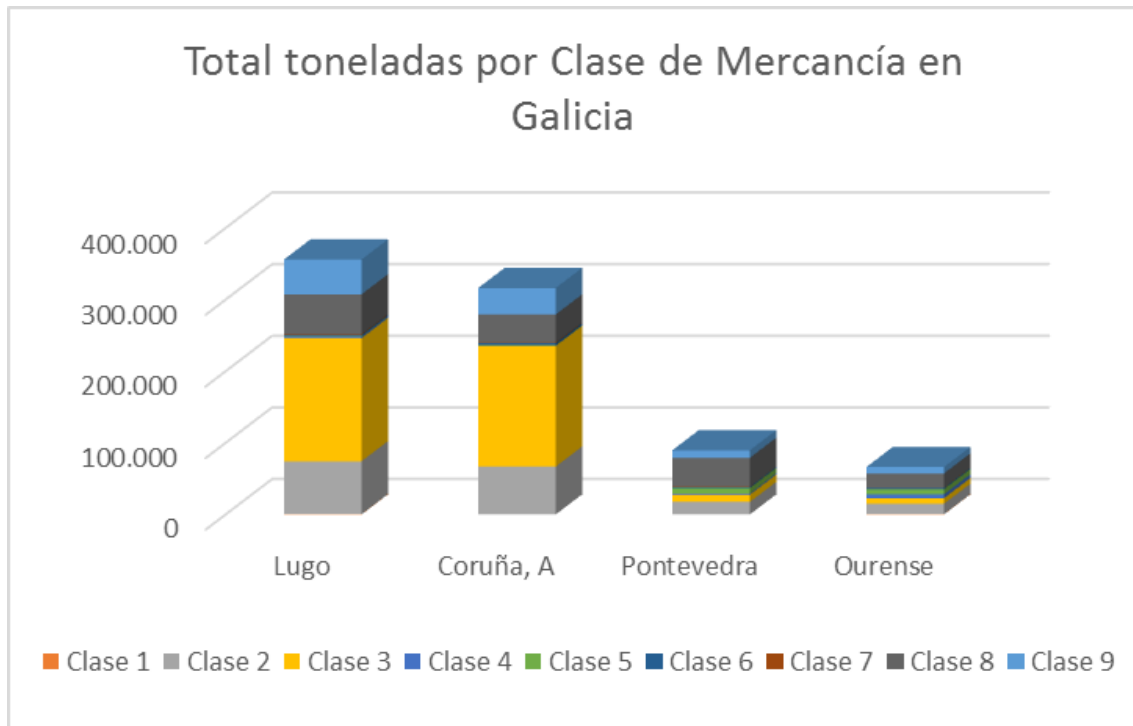

GRÁFICO 6.37. TOTAL TONELADAS POR CLASE DE MERCANCÍA EN LA COMUNIDAD FORAL DE NAVARRA

GRÁFICO 6.38. TOTAL TONELADAS POR CLASE DE MERCANCÍA EN LA COMUNITAT VALENCIANA

GRÁFICO 6.39 TOTAL TONELADAS POR CLASE DE MERCANCÍA EN EXTREMADURA

GRÁFICO 6.40. TOTAL TONELADAS POR CLASE DE MERCANCÍA EN GALICIA

GRÁFICO 6.41. TOTAL TONELADAS POR CLASE DE MERCANCÍA EN LA RIOJA

GRÁFICO 6.42. TOTAL TONELADAS POR CLASE DE MERCANCÍA EN EL PAÍS VASCO

GRÁFICO 6.43. TOTAL TONELADAS POR CLASE DE MERCANCÍA EN EL PRINCIPADO DE ASTURIAS

GRÁFICO 6.44. TOTAL TONELADAS POR CLASE DE MERCANCÍA EN LA REGIÓN DE MURCIA