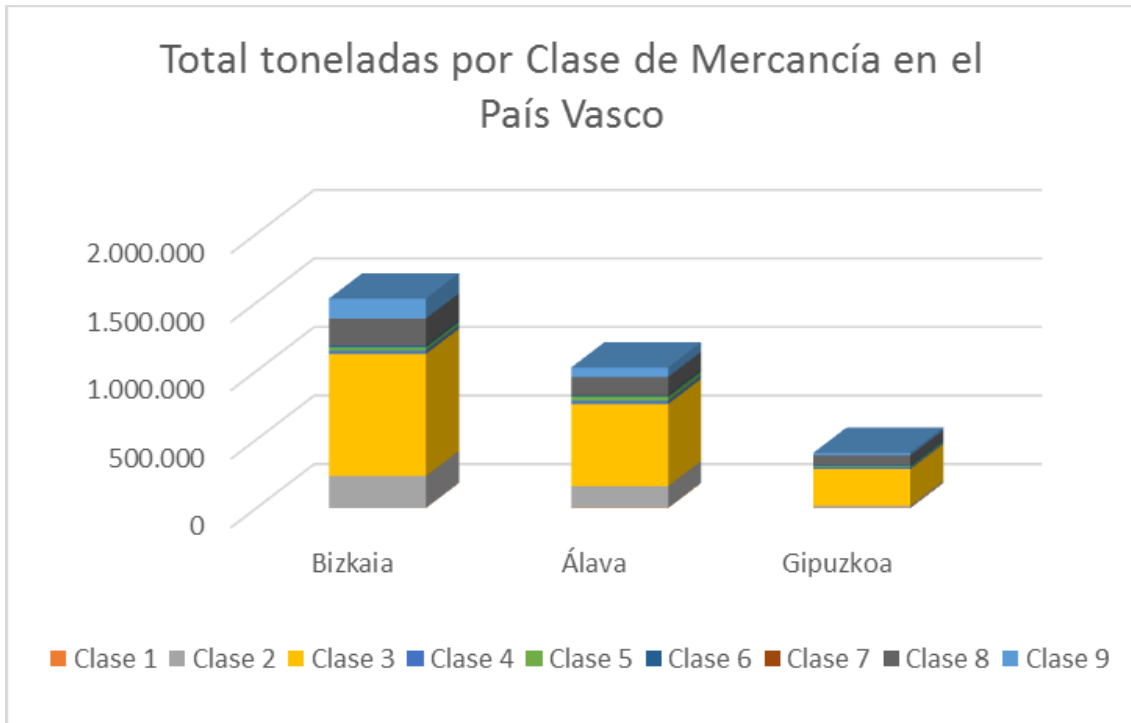

GRÁFICO 6.37. TOTAL TONELADAS POR CLASE DE MERCANCÍA EN LA COMUNIDAD FORAL DE NAVARRA

GRÁFICO 6.38. TOTAL TONELADAS POR CLASE DE MERCANCÍA EN LA COMUNITAT VALENCIANA

GRÁFICO 6.39 TOTAL TONELADAS POR CLASE DE MERCANCÍA EN EXTREMADURA

GRÁFICO 6.40. TOTAL TONELADAS POR CLASE DE MERCANCÍA EN GALICIA

GRÁFICO 6.41. TOTAL TONELADAS POR CLASE DE MERCANCÍA EN LA RIOJA

GRÁFICO 6.42. TOTAL TONELADAS POR CLASE DE MERCANCÍA EN EL PAÍS VASCO

GRÁFICO 6.43. TOTAL TONELADAS POR CLASE DE MERCANCÍA EN EL PRINCIPADO DE ASTURIAS

GRÁFICO 6.44. TOTAL TONELADAS POR CLASE DE MERCANCÍA EN LA REGIÓN DE MURCIA